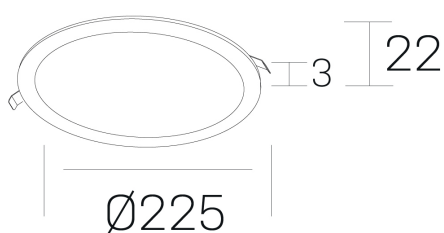

#### DETALLES GENERALES

INSTALACIÓN	Recessed with Frame
COLOR EXT-INT	Blanco
DIRECCIÓN DE LA LUZ	Fijo
INT-EXT ESTANQUEIDAD	IP43
MATERIAL	Aluminio
RESISTENCIA MECÁNICA	IK03
USO	Interior
GARANTÍA	5 años

#### DETALLES ELÉCTRICOS

FUENTE DE LUZ	LED
POTENCIA	20W
TEMPERATURA DE COLOR	2700K
FLUJO LUMÍNICO	1700 Lm
EFICIENCIA LUMÍNICA	85 Lm/W
DIMABLE	DALI
DRIVER	Remoto
CLASE DE SEGURIDAD	II
ÍNDICE DE REPRODUCCIÓN CROMÁTICA	CRI>80
TENSIÓN	220-240 V
FREQUENCY	50-60 Hz
CORRIENTE	500 mA
VIDA UTIL	50.000h

#### DIMENSIONES GENERALES

DIMENSIÓN	Ø 225 mm
AGUJERO DE CORTE	Ø 210 mm
ALTURA	h 22 mm
DIMENSIONES DE EMBALAJE	N/D

\*Puede haber una reducción máx. del 15% en el dato de los acabados distintos al blanco.