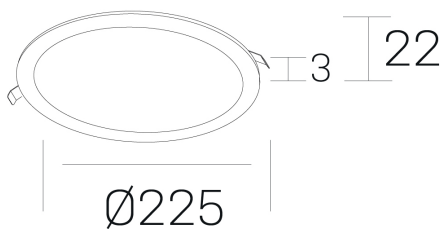

disc

K51702.03.RF.WH-WH.OP.ST.8.27.D1

DETALLES GENERALES

INSTALACIÓN	Recessed with Frame
COLOR EXT-INT	Blanco
DIRECCIÓN DE LA LUZ	Fijo
INT-EXT ESTANQUEIDAD	IP43
MATERIAL	Aluminio
RESISTENCIA MECÁNICA	IK03
USO	Interior
GARANTÍA	5 años

DETALLES ELÉCTRICOS

FUENTE DE LUZ	LED
POTENCIA	20W
TEMPERATURA DE COLOR	2700K
FLUJO LUMÍNICO	1700 Lm
EFICIENCIA LUMÍNICA	85 Lm/W
DIMABLE	1.10v
DRIVER	Remoto
CLASE DE SEGURIDAD	II
ÍNDICE DE REPRODUCCIÓN CROMÁTICA	CRI>80
TENSIÓN	220-240 V
FREQUENCY	50-60 Hz
CORRIENTE	500 mA
VIDA UTIL	50.000h

DIMENSIONES GENERALES

DIMENSIÓN	Ø 225 mm
AGUJERO DE CORTE	Ø 210 mm
ALTURA	h 22 mm
DIMENSIONES DE EMBALAJE	N/D

*Puede haber una reducción máx. del 15% en el dato de los acabados distintos al blanco.