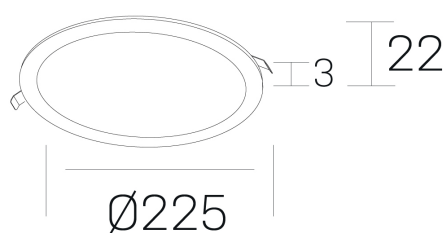

#### DETALLES GENERALES

INSTALACIÓN	Recessed with Frame
COLOR EXT-INT	Negro
DIRECCIÓN DE LA LUZ	Fijo
INT-EXT ESTANQUEIDAD	IP43
MATERIAL	Aluminio
RESISTENCIA MECÁNICA	IK03
USO	Interior
GARANTÍA	5 años

#### DETALLES ELÉCTRICOS

FUENTE DE LUZ	LED
POTENCIA	20W
TEMPERATURA DE COLOR	2700K
FLUJO LUMÍNICO	1700 Lm
EFICIENCIA LUMÍNICA	85 Lm/W
DIMABLE	PUSH
DRIVER	Remoto
CLASE DE SEGURIDAD	II
ÍNDICE DE REPRODUCCIÓN CROMÁTICA	CRI>80
TENSIÓN	220-240 V
FREQUENCY	50-60 Hz
CORRIENTE	500 mA
VIDA UTIL	50.000h

#### DIMENSIONES GENERALES

DIMENSIÓN	Ø 225 mm
AGUJERO DE CORTE	Ø 210 mm
ALTURA	h 22 mm
DIMENSIONES DE EMBALAJE	N/D

\*Puede haber una reducción máx. del 15% en el dato de los acabados distintos al blanco.