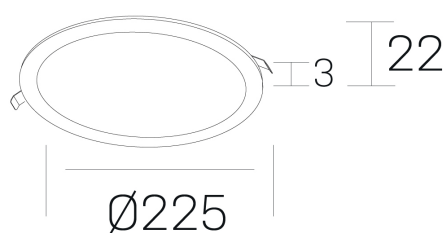

disc
K51702.03.RF.BK-BK.OP.ST.8.27.PC

DETALLES GENERALES

INSTALACIÓN	Recessed with Frame
COLOR EXT-INT	Negro
DIRECCIÓN DE LA LUZ	Fijo
INT-EXT ESTANQUEIDAD	IP43
MATERIAL	Aluminio
RESISTENCIA MECÁNICA	IK03
USO	Interior
GARANTÍA	5 años

DETALLES ELÉCTRICOS

FUENTE DE LUZ	LED
POTENCIA	20W
TEMPERATURA DE COLOR	2700K
FLUJO LUMÍNICO	1700 Lm
EFICIENCIA LUMÍNICA	85 Lm/W
DIMABLE	PHASE CUT
DRIVER	Remoto
CLASE DE SEGURIDAD	II
ÍNDICE DE REPRODUCCIÓN CROMÁTICA	CRI>80
TENSIÓN	220-240 V
FREQUENCY	50-60 Hz
CORRIENTE	500 mA
VIDA UTIL	50.000h

DIMENSIONES GENERALES

DIMENSIÓN	Ø 225 mm
AGUJERO DE CORTE	Ø 210 mm
ALTURA	h 22 mm
DIMENSIONES DE EMBALAJE	N/D

*Puede haber una reducción máx. del 15% en el dato de los acabados distintos al blanco.