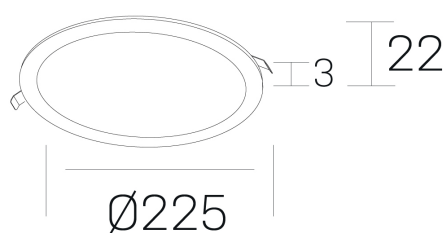

DETALLES GENERALES

INSTALACIÓN	Recessed with Frame
COLOR EXT-INT	Negro
DIRECCIÓN DE LA LUZ	Fijo
INT-EXT ESTANQUEIDAD	IP43
MATERIAL	Aluminio
RESISTENCIA MECÁNICA	IK03
USO	Interior
GARANTÍA	5 años

DETALLES ELÉCTRICOS

FUENTE DE LUZ	LED
POTENCIA	20W
TEMPERATURA DE COLOR	2700K
FLUJO LUMÍNICO	1700 Lm
EFICIENCIA LUMÍNICA	85 Lm/W
DIMABLE	PHASE CUT
DRIVER	Remoto
CLASE DE SEGURIDAD	II
ÍNDICE DE REPRODUCCIÓN CROMÁTICA	CRI>80
TENSIÓN	220-240 V
FREQUENCY	50-60 Hz
CORRIENTE	500 mA
VIDA UTIL	50.000h

DIMENSIONES GENERALES

DIMENSIÓN	Ø 225 mm
AGUJERO DE CORTE	Ø 210 mm
ALTURA	h 22 mm
DIMENSIONES DE EMBALAJE	N/D

*Puede haber una reducción máx. del 15% en el dato de los acabados distintos al blanco.