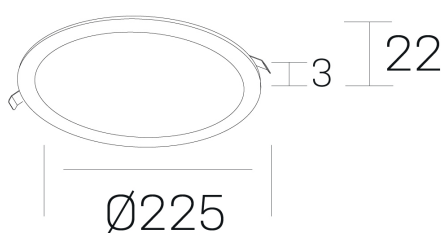

disc
K51702.03.RF.BK-BK.OP.ST.8.27.DA

DETALLES GENERALES

INSTALACIÓN	Recessed with Frame
COLOR EXT-INT	Negro
DIRECCIÓN DE LA LUZ	Fijo
INT-EXT ESTANQUEIDAD	IP43
MATERIAL	Aluminio
RESISTENCIA MECÁNICA	IK03
USO	Interior
GARANTÍA	5 años

DETALLES ELÉCTRICOS

FUENTE DE LUZ	LED
POTENCIA	20W
TEMPERATURA DE COLOR	2700K
FLUJO LUMÍNICO	1700 Lm
EFICIENCIA LUMÍNICA	85 Lm/W
DIMABLE	DALI
DRIVER	Remoto
CLASE DE SEGURIDAD	II
ÍNDICE DE REPRODUCCIÓN CROMÁTICA	CRI>80
TENSIÓN	220-240 V
FREQUENCY	50-60 Hz
CORRIENTE	500 mA
VIDA UTIL	50.000h

DIMENSIONES GENERALES

DIMENSIÓN	Ø 225 mm
AGUJERO DE CORTE	Ø 210 mm
ALTURA	h 22 mm
DIMENSIONES DE EMBALAJE	N/D

*Puede haber una reducción máx. del 15% en el dato de los acabados distintos al blanco.