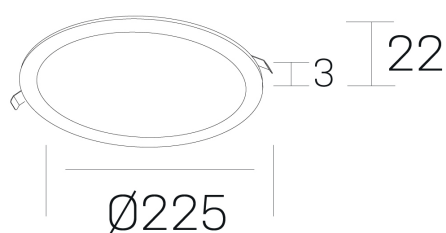

disc
K51702.03.RF.BK-BK.OP.ST.8.27.DA

DETALLES GENERALES

INSTALACIÓN	Recessed with Frame
COLOR EXT-INT	Negro
DIRECCIÓN DE LA LUZ	Fijo
INT-EXT ESTANQUEIDAD	IP43
MATERIAL	Aluminio
RESISTENCIA MECÁNICA	IK03
USO	Interior
GARANTÍA	5 años

DETALLES ELÉCTRICOS

FUENTE DE LUZ	LED
POTENCIA	20W
TEMPERATURA DE COLOR	2700K
FLUJO LUMÍNICO	1700 Lm
EFICIENCIA LUMÍNICA	85 Lm/W
DIMABLE	DALI
DRIVER	Remoto
CLASE DE SEGURIDAD	II
ÍNDICE DE REPRODUCCIÓN CROMÁTICA	CRI>80
TENSIÓN	220-240 V
CORRIENTE	500 mA
VIDA UTIL	50.000h

DIMENSIONES GENERALES

DIMENSIÓN	Ø 225 mm
AGUJERO DE CORTE	Ø 210 mm
ALTURA	h 22 mm
DIMENSIONES DE EMBALAJE	N/D

*Puede haber una reducción máx. del 15% en el dato de los acabados distintos al blanco.