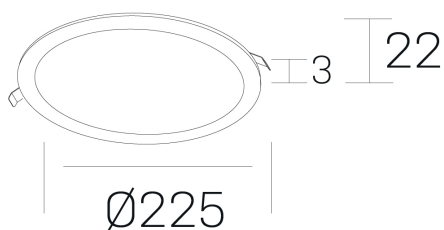

disc
K51702.03.RF.BK-BK.OP.ST.8.27.D1

DETALLES GENERALES

INSTALACIÓN	Recessed with Frame
COLOR EXT-INT	Negro
DIRECCIÓN DE LA LUZ	Fijo
INT-EXT ESTANQUEIDAD	IP43
MATERIAL	Aluminio
RESISTENCIA MECÁNICA	IK03
USO	Interior
GARANTÍA	5 años

DETALLES ELÉCTRICOS

FUENTE DE LUZ	LED
POTENCIA	20W
TEMPERATURA DE COLOR	2700K
FLUJO LUMÍNICO	1700 Lm
EFICIENCIA LUMÍNICA	85 Lm/W
DIMABLE	1.10v
DRIVER	Remoto
CLASE DE SEGURIDAD	II
ÍNDICE DE REPRODUCCIÓN CROMÁTICA	CRI>80
TENSIÓN	220-240 V
FREQUENCY	50-60 Hz
CORRIENTE	500 mA
VIDA UTIL	50.000h

DIMENSIONES GENERALES

DIMENSIÓN	Ø 225 mm
AGUJERO DE CORTE	Ø 210 mm
ALTURA	h 22 mm
DIMENSIONES DE EMBALAJE	N/D

*Puede haber una reducción máx. del 15% en el dato de los acabados distintos al blanco.