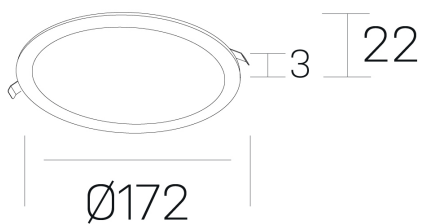

disc
K51702.02.RF.WH-WH.OP.ST.8.27.PU

DETALLES GENERALES

INSTALACIÓN	Recessed with Frame
COLOR EXT-INT	Blanco
DIRECCIÓN DE LA LUZ	Fijo
INT-EXT ESTANQUEIDAD	IP43
MATERIAL	Aluminio
RESISTENCIA MECÁNICA	IK03
USO	Interior
GARANTÍA	5 años

DETALLES ELÉCTRICOS

FUENTE DE LUZ	LED
POTENCIA	12W
TEMPERATURA DE COLOR	2700K
FLUJO LUMÍNICO	1020 Lm
EFICIENCIA LUMÍNICA	85 Lm/W
DIMABLE	PUSH
DRIVER	Remoto
CLASE DE SEGURIDAD	II
ÍNDICE DE REPRODUCCIÓN CROMÁTICA	CRI>80
TENSIÓN	220-240 V
FREQUENCY	50-60 Hz
CORRIENTE	300 mA
VIDA UTIL	50.000h

DIMENSIONES GENERALES

DIMENSIÓN	Ø 172 mm
AGUJERO DE CORTE	Ø 157 mm
ALTURA	h 22 mm
DIMENSIONES DE EMBALAJE	N/D

*Puede haber una reducción máx. del 15% en el dato de los acabados distintos al blanco.