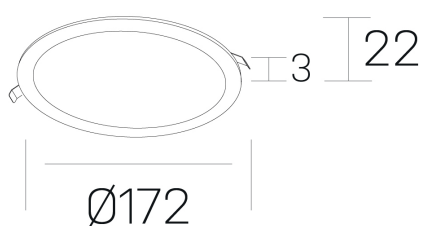

disc
K51702.02.RF.WH-WH.OP.ST.8.27.PC

DETALLES GENERALES

INSTALACIÓN	Recessed with Frame
COLOR EXT-INT	Blanco
DIRECCIÓN DE LA LUZ	Fijo
INT-EXT ESTANQUEIDAD	IP43
MATERIAL	Aluminio
RESISTENCIA MECÁNICA	IK03
USO	Interior
GARANTÍA	5 años

DETALLES ELÉCTRICOS

FUENTE DE LUZ	LED
POTENCIA	12W
TEMPERATURA DE COLOR	2700K
FLUJO LUMÍNICO	1020 Lm
EFICIENCIA LUMÍNICA	85 Lm/W
DIMABLE	PHASE CUT
DRIVER	Remoto
CLASE DE SEGURIDAD	II
ÍNDICE DE REPRODUCCIÓN CROMÁTICA	CRI>80
TENSIÓN	220-240 V
FREQUENCY	50-60 Hz
CORRIENTE	300 mA
VIDA UTIL	50.000h

DIMENSIONES GENERALES

DIMENSIÓN	Ø 172 mm
AGUJERO DE CORTE	Ø 157 mm
ALTURA	h 22 mm
DIMENSIONES DE EMBALAJE	N/D

*Puede haber una reducción máx. del 15% en el dato de los acabados distintos al blanco.