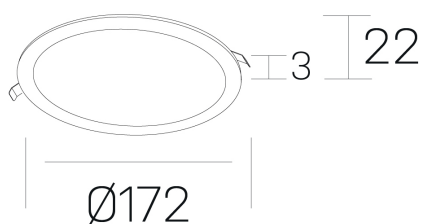

#### DETALLES GENERALES

INSTALACIÓN	Recessed with Frame
COLOR EXT-INT	Blanco
DIRECCIÓN DE LA LUZ	Fijo
INT-EXT ESTANQUEIDAD	IP43
MATERIAL	Aluminio
RESISTENCIA MECÁNICA	IK03
USO	Interior
GARANTÍA	5 años

#### DETALLES ELÉCTRICOS

FUENTE DE LUZ	LED
POTENCIA	12W
TEMPERATURA DE COLOR	2700K
FLUJO LUMÍNICO	1020 Lm
EFICIENCIA LUMÍNICA	85 Lm/W
DIMABLE	DALI
DRIVER	Remoto
CLASE DE SEGURIDAD	II
ÍNDICE DE REPRODUCCIÓN CROMÁTICA	CRI>80
TENSIÓN	220-240 V
FREQUENCY	50-60 Hz
CORRIENTE	300 mA
VIDA UTIL	50.000h

#### DIMENSIONES GENERALES

DIMENSIÓN	Ø 172 mm
AGUJERO DE CORTE	Ø 157 mm
ALTURA	h 22 mm
DIMENSIONES DE EMBALAJE	N/D

\*Puede haber una reducción máx. del 15% en el dato de los acabados distintos al blanco.