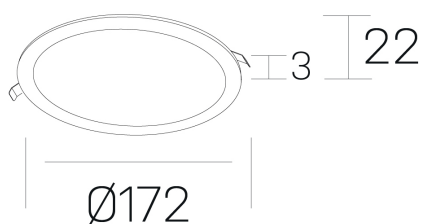

disc

K51702.02.RF.WH-WH.OP.ST.8.27.DA

DETALLES GENERALES

INSTALACIÓN	Recessed with Frame
COLOR EXT-INT	Blanco
DIRECCIÓN DE LA LUZ	Fijo
INT-EXT ESTANQUEIDAD	IP43
MATERIAL	Aluminio
RESISTENCIA MECÁNICA	IK03
USO	Interior
GARANTÍA	5 años

DETALLES ELÉCTRICOS

FUENTE DE LUZ	LED
POTENCIA	12W
TEMPERATURA DE COLOR	2700K
FLUJO LUMÍNICO	1020 Lm
EFICIENCIA LUMÍNICA	85 Lm/W
DIMABLE	DALI
DRIVER	Remoto
CLASE DE SEGURIDAD	II
ÍNDICE DE REPRODUCCIÓN CROMÁTICA	CRI>80
TENSIÓN	220-240 V
FREQUENCY	50-60 Hz
CORRIENTE	300 mA
VIDA UTIL	50.000h

DIMENSIONES GENERALES

DIMENSIÓN	Ø 172 mm
AGUJERO DE CORTE	Ø 157 mm
ALTURA	h 22 mm
DIMENSIONES DE EMBALAJE	N/D

*Puede haber una reducción máx. del 15% en el dato de los acabados distintos al blanco.