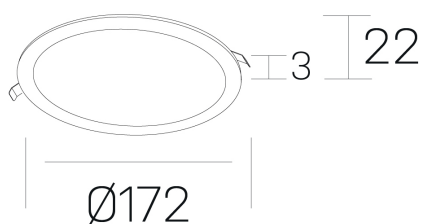

disc

K51702.02.RF.WH-WH.OP.ST.8.27.DA

DETALLES GENERALES

INSTALACIÓN	Recessed with Frame
COLOR EXT-INT	Blanco
DIRECCIÓN DE LA LUZ	Fijo
INT-EXT ESTANQUEIDAD	IP43
MATERIAL	Aluminio
RESISTENCIA MECÁNICA	IK03
USO	Interior
GARANTÍA	5 años

DETALLES ELÉCTRICOS

FUENTE DE LUZ	LED
POTENCIA	12W
TEMPERATURA DE COLOR	2700K
FLUJO LUMÍNICO	1020 Lm
EFICIENCIA LUMÍNICA	85 Lm/W
DIMABLE	DALI
DRIVER	Remoto
CLASE DE SEGURIDAD	II
ÍNDICE DE REPRODUCCIÓN CROMÁTICA	CRI>80
TENSIÓN	220-240 V
CORRIENTE	300 mA
VIDA UTIL	50.000h

DIMENSIONES GENERALES

DIMENSIÓN	Ø 172 mm
AGUJERO DE CORTE	Ø 157 mm
ALTURA	h 22 mm
DIMENSIONES DE EMBALAJE	N/D

*Puede haber una reducción máx. del 15% en el dato de los acabados distintos al blanco.