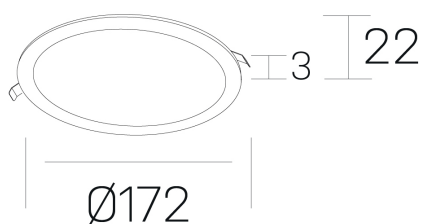

disc
K51702.02.RF.BK-BK.OP.ST.8.27.PU

DETALLES GENERALES

INSTALACIÓN	Recessed with Frame
COLOR EXT-INT	Negro
DIRECCIÓN DE LA LUZ	Fijo
INT-EXT ESTANQUEIDAD	IP43
MATERIAL	Aluminio
RESISTENCIA MECÁNICA	IK03
USO	Interior
GARANTÍA	5 años

DETALLES ELÉCTRICOS

FUENTE DE LUZ	LED
POTENCIA	12W
TEMPERATURA DE COLOR	2700K
FLUJO LUMÍNICO	1020 Lm
EFICIENCIA LUMÍNICA	85 Lm/W
DIMABLE	PUSH
DRIVER	Remoto
CLASE DE SEGURIDAD	II
ÍNDICE DE REPRODUCCIÓN CROMÁTICA	CRI>80
TENSIÓN	220-240 V
FREQUENCY	50-60 Hz
CORRIENTE	300 mA
VIDA UTIL	50.000h

DIMENSIONES GENERALES

DIMENSIÓN	Ø 172 mm
AGUJERO DE CORTE	Ø 157 mm
ALTURA	h 22 mm
DIMENSIONES DE EMBALAJE	N/D

*Puede haber una reducción máx. del 15% en el dato de los acabados distintos al blanco.