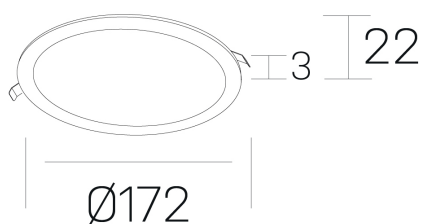

disc
K51702.02.RF.BK-BK.OP.ST.8.27.PC

DETALLES GENERALES

| | |
|----------------------|---------------------|
| INSTALACIÓN | Recessed with Frame |
| COLOR EXT-INT | Negro |
| DIRECCIÓN DE LA LUZ | Fijo |
| INT-EXT ESTANQUEIDAD | IP43 |
| MATERIAL | Aluminio |
| RESISTENCIA MECÁNICA | IK03 |
| USO | Interior |
| GARANTÍA | 5 años |

DETALLES ELÉCTRICOS

| | |
|----------------------------------|-----------|
| FUENTE DE LUZ | LED |
| POTENCIA | 12W |
| TEMPERATURA DE COLOR | 2700K |
| FLUJO LUMÍNICO | 1020 Lm |
| EFICIENCIA LUMÍNICA | 85 Lm/W |
| DIMABLE | PHASE CUT |
| DRIVER | Remoto |
| CLASE DE SEGURIDAD | II |
| ÍNDICE DE REPRODUCCIÓN CROMÁTICA | CRI>80 |
| TENSIÓN | 220-240 V |
| CORRIENTE | 300 mA |
| VIDA UTIL | 50.000h |

DIMENSIONES GENERALES

| | |
|-------------------------|----------|
| DIMENSIÓN | Ø 172 mm |
| AGUJERO DE CORTE | Ø 157 mm |
| ALTURA | h 22 mm |
| DIMENSIONES DE EMBALAJE | N/D |

*Puede haber una reducción máx. del 15% en el dato de los acabados distintos al blanco.