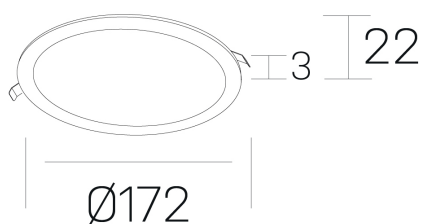

disc
K51702.02.RF.BK-BK.OP.ST.8.27.PC

DETALLES GENERALES

INSTALACIÓN	Recessed with Frame
COLOR EXT-INT	Negro
DIRECCIÓN DE LA LUZ	Fijo
INT-EXT ESTANQUEIDAD	IP43
MATERIAL	Aluminio
RESISTENCIA MECÁNICA	IK03
USO	Interior
GARANTÍA	5 años

DETALLES ELÉCTRICOS

FUENTE DE LUZ	LED
POTENCIA	12W
TEMPERATURA DE COLOR	2700K
FLUJO LUMÍNICO	1020 Lm
EFICIENCIA LUMÍNICA	85 Lm/W
DIMABLE	PHASE CUT
DRIVER	Remoto
CLASE DE SEGURIDAD	II
ÍNDICE DE REPRODUCCIÓN CROMÁTICA	CRI>80
TENSIÓN	220-240 V
FREQUENCY	50-60 Hz
CORRIENTE	300 mA
VIDA UTIL	50.000h

DIMENSIONES GENERALES

DIMENSIÓN	Ø 172 mm
AGUJERO DE CORTE	Ø 157 mm
ALTURA	h 22 mm
DIMENSIONES DE EMBALAJE	N/D

*Puede haber una reducción máx. del 15% en el dato de los acabados distintos al blanco.