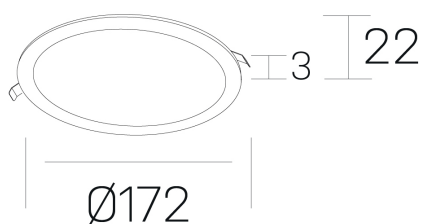

disc
K51702.02.RF.BK-BK.OP.ST.8.27.DA

DETALLES GENERALES

INSTALACIÓN	Recessed with Frame
COLOR EXT-INT	Negro
DIRECCIÓN DE LA LUZ	Fijo
INT-EXT ESTANQUEIDAD	IP43
MATERIAL	Aluminio
RESISTENCIA MECÁNICA	IK03
USO	Interior
GARANTÍA	5 años

DETALLES ELÉCTRICOS

FUENTE DE LUZ	LED
POTENCIA	12W
TEMPERATURA DE COLOR	2700K
FLUJO LUMÍNICO	1020 Lm
EFICIENCIA LUMÍNICA	85 Lm/W
DIMABLE	DALI
DRIVER	Remoto
CLASE DE SEGURIDAD	II
ÍNDICE DE REPRODUCCIÓN CROMÁTICA	CRI>80
TENSIÓN	220-240 V
FREQUENCY	50-60 Hz
CORRIENTE	300 mA
VIDA UTIL	50.000h

DIMENSIONES GENERALES

DIMENSIÓN	Ø 172 mm
AGUJERO DE CORTE	Ø 157 mm
ALTURA	h 22 mm
DIMENSIONES DE EMBALAJE	N/D

*Puede haber una reducción máx. del 15% en el dato de los acabados distintos al blanco.