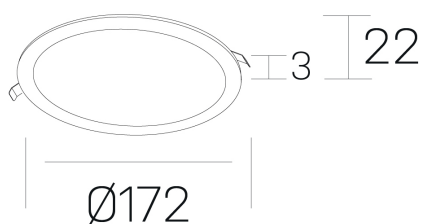

disc
K51702.02.RF.BK-BK.OP.ST.8.27.D1

DETALLES GENERALES

INSTALACIÓN	Recessed with Frame
COLOR EXT-INT	Negro
DIRECCIÓN DE LA LUZ	Fijo
INT-EXT ESTANQUEIDAD	IP43
MATERIAL	Aluminio
RESISTENCIA MECÁNICA	IK03
USO	Interior
GARANTÍA	5 años

DETALLES ELÉCTRICOS

FUENTE DE LUZ	LED
POTENCIA	12W
TEMPERATURA DE COLOR	2700K
FLUJO LUMÍNICO	1020 Lm
EFICIENCIA LUMÍNICA	85 Lm/W
DIMABLE	1.10v
DRIVER	Remoto
CLASE DE SEGURIDAD	II
ÍNDICE DE REPRODUCCIÓN CROMÁTICA	CRI>80
TENSIÓN	220-240 V
FREQUENCY	50-60 Hz
CORRIENTE	300 mA
VIDA UTIL	50.000h

DIMENSIONES GENERALES

DIMENSIÓN	Ø 172 mm
AGUJERO DE CORTE	Ø 157 mm
ALTURA	h 22 mm
DIMENSIONES DE EMBALAJE	N/D

*Puede haber una reducción máx. del 15% en el dato de los acabados distintos al blanco.