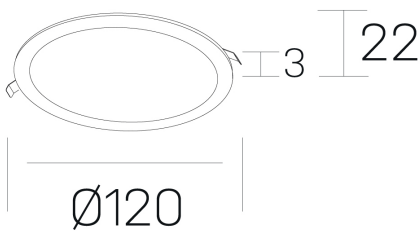

disc
K51702.01.RF.WH-WH.OP.ST.8.27.PU

DETALLES GENERALES

INSTALACIÓN	Recessed with Frame
COLOR EXT-INT	Blanco
DIRECCIÓN DE LA LUZ	Fijo
INT-EXT ESTANQUEIDAD	IP43
MATERIAL	Aluminio
RESISTENCIA MECÁNICA	IK03
USO	Interior
GARANTÍA	5 años

DETALLES ELÉCTRICOS

FUENTE DE LUZ	LED
POTENCIA	8W
TEMPERATURA DE COLOR	2700K
FLUJO LUMÍNICO	470 Lm
EFICIENCIA LUMÍNICA	59 Lm/W
DIMABLE	PUSH
DRIVER	Remoto
CLASE DE SEGURIDAD	II
ÍNDICE DE REPRODUCCIÓN CROMÁTICA	CRI>80
TENSIÓN	220-240 V
FREQUENCY	50-60 Hz
CORRIENTE	350 mA
VIDA UTIL	50.000h

DIMENSIONES GENERALES

DIMENSIÓN	Ø 120 mm
AGUJERO DE CORTE	Ø 108 mm
ALTURA	h 22 mm
DIMENSIONES DE EMBALAJE	N/D

*Puede haber una reducción máx. del 15% en el dato de los acabados distintos al blanco.