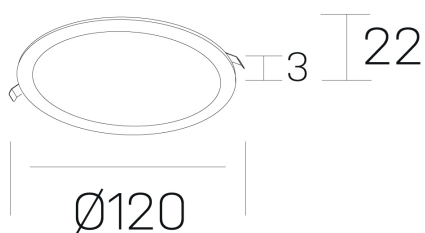

disc
K51702.01.RF.WH-WH.OP.ST.8.27.PU

DETALLES GENERALES

INSTALACIÓN	Recessed with Frame
COLOR EXT-INT	Blanco
DIRECCIÓN DE LA LUZ	Fijo
INT-EXT ESTANQUEIDAD	IP43
MATERIAL	Aluminio
RESISTENCIA MECÁNICA	IK03
USO	Interior
GARANTÍA	5 años

DETALLES ELÉCTRICOS

FUENTE DE LUZ	LED
POTENCIA	8W
TEMPERATURA DE COLOR	2700K
FLUJO LUMÍNICO	470 Lm
EFICIENCIA LUMÍNICA	59 Lm/W
DIMABLE	PUSH
DRIVER	Remoto
CLASE DE SEGURIDAD	II
ÍNDICE DE REPRODUCCIÓN CROMÁTICA	CRI>80
TENSIÓN	220-240 V
FREQUENCY	50-60 Hz
CORRIENTE	350 mA
VIDA UTIL	50.000h

DIMENSIONES GENERALES

DIMENSIÓN	Ø 120 mm
AGUJERO DE CORTE	Ø 108 mm
ALTURA	h 22 mm
DIMENSIONES DE EMBALAJE	N/D

*Puede haber una reducción máx. del 15% en el dato de los acabados distintos al blanco.