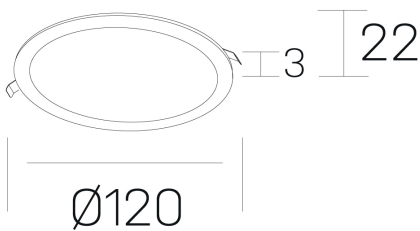

disc

K51702.01.RF.WH-WH.OP.ST.8.27.DA

DETALLES GENERALES

INSTALACIÓN	Recessed with Frame
COLOR EXT-INT	Blanco
DIRECCIÓN DE LA LUZ	Fijo
INT-EXT ESTANQUEIDAD	IP43
MATERIAL	Aluminio
RESISTENCIA MECÁNICA	IK03
USO	Interior
GARANTÍA	5 años

DETALLES ELÉCTRICOS

FUENTE DE LUZ	LED
POTENCIA	8W
TEMPERATURA DE COLOR	2700K
FLUJO LUMÍNICO	470 Lm
EFICIENCIA LUMÍNICA	59 Lm/W
DIMABLE	DALI
DRIVER	Remoto
CLASE DE SEGURIDAD	II
ÍNDICE DE REPRODUCCIÓN CROMÁTICA	CRI>80
TENSIÓN	220-240 V
FREQUENCY	50-60 Hz
CORRIENTE	350 mA
VIDA UTIL	50.000h

DIMENSIONES GENERALES

DIMENSIÓN	Ø 120 mm
AGUJERO DE CORTE	Ø 108 mm
ALTURA	h 22 mm
DIMENSIONES DE EMBALAJE	N/D

*Puede haber una reducción máx. del 15% en el dato de los acabados distintos al blanco.