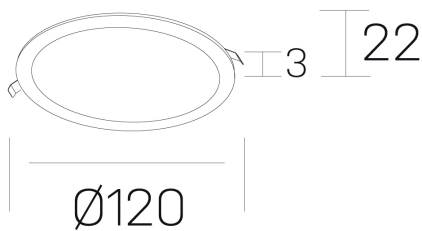

#### DETALLES GENERALES

INSTALACIÓN	Recessed with Frame
COLOR EXT-INT	Blanco
DIRECCIÓN DE LA LUZ	Fijo
INT-EXT ESTANQUEIDAD	IP43
MATERIAL	Aluminio
RESISTENCIA MECÁNICA	IK03
USO	Interior
GARANTÍA	5 años

#### DIMENSIONES GENERALES

DIMENSIÓN	Ø 120 mm
AGUJERO DE CORTE	Ø 108 mm
ALTURA	h 22 mm
DIMENSIONES DE EMBALAJE	N/D

\*Puede haber una reducción máx. del 15% en el dato de los acabados distintos al blanco.