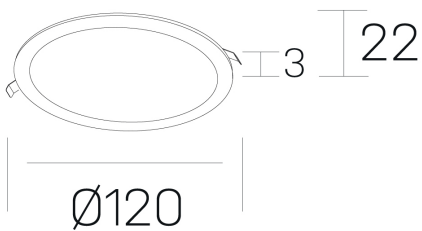

disc

K51702.01.RF.WH-WH.OP.ST.8.27.D1

DETALLES GENERALES

INSTALACIÓN	Recessed with Frame
COLOR EXT-INT	Blanco
DIRECCIÓN DE LA LUZ	Fijo
INT-EXT ESTANQUEIDAD	IP43
MATERIAL	Aluminio
RESISTENCIA MECÁNICA	IK03
USO	Interior
GARANTÍA	5 años

DETALLES ELÉCTRICOS

FUENTE DE LUZ	LED
POTENCIA	8W
TEMPERATURA DE COLOR	2700K
FLUJO LUMÍNICO	470 Lm
EFICIENCIA LUMÍNICA	59 Lm/W
DIMABLE	1.10v
DRIVER	Remoto
CLASE DE SEGURIDAD	II
ÍNDICE DE REPRODUCCIÓN CROMÁTICA	CRI>80
TENSIÓN	220-240 V
FREQUENCY	50-60 Hz
CORRIENTE	350 mA
VIDA UTIL	50.000h

DIMENSIONES GENERALES

DIMENSIÓN	Ø 120 mm
AGUJERO DE CORTE	Ø 108 mm
ALTURA	h 22 mm
DIMENSIONES DE EMBALAJE	N/D

*Puede haber una reducción máx. del 15% en el dato de los acabados distintos al blanco.