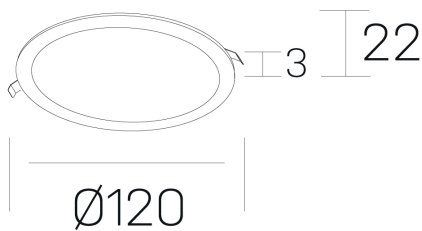

#### DETALLES GENERALES

INSTALACIÓN	Recessed with Frame
COLOR EXT-INT	Negro
DIRECCIÓN DE LA LUZ	Fijo
INT-EXT ESTANQUEIDAD	IP43
MATERIAL	Aluminio
RESISTENCIA MECÁNICA	IK03
USO	Interior
GARANTÍA	5 años

#### DETALLES ELÉCTRICOS

FUENTE DE LUZ	LED
POTENCIA	8W
TEMPERATURA DE COLOR	2700K
FLUJO LUMÍNICO	470 Lm
EFICIENCIA LUMÍNICA	59 Lm/W
DIMABLE	PUSH
DRIVER	Remoto
CLASE DE SEGURIDAD	II
ÍNDICE DE REPRODUCCIÓN CROMÁTICA	CRI>80
TENSIÓN	220-240 V
CORRIENTE	350 mA
VIDA UTIL	50.000h

#### DIMENSIONES GENERALES

DIMENSIÓN	Ø 120 mm
AGUJERO DE CORTE	Ø 108 mm
ALTURA	h 22 mm
DIMENSIONES DE EMBALAJE	N/D

\*Puede haber una reducción máx. del 15% en el dato de los acabados distintos al blanco.