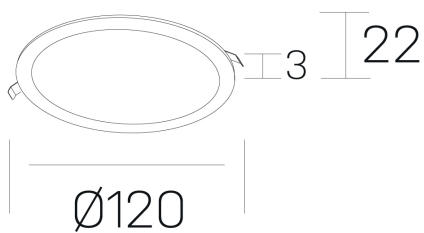

disc
K51702.01.RF.BK-BK.OP.ST.8.27.DA

DETALLES GENERALES

INSTALACIÓN	Recessed with Frame
COLOR EXT-INT	Negro
DIRECCIÓN DE LA LUZ	Fijo
INT-EXT ESTANQUEIDAD	IP43
MATERIAL	Aluminio
RESISTENCIA MECÁNICA	IK03
USO	Interior
GARANTÍA	5 años

DETALLES ELÉCTRICOS

FUENTE DE LUZ	LED
POTENCIA	8W
TEMPERATURA DE COLOR	2700K
FLUJO LUMÍNICO	470 Lm
EFICIENCIA LUMÍNICA	59 Lm/W
DIMABLE	DALI
DRIVER	Remoto
CLASE DE SEGURIDAD	II
ÍNDICE DE REPRODUCCIÓN CROMÁTICA	CRI>80
TENSIÓN	220-240 V
FREQUENCY	50-60 Hz
CORRIENTE	350 mA
VIDA UTIL	50.000h

DIMENSIONES GENERALES

DIMENSIÓN	Ø 120 mm
AGUJERO DE CORTE	Ø 108 mm
ALTURA	h 22 mm
DIMENSIONES DE EMBALAJE	N/D

*Puede haber una reducción máx. del 15% en el dato de los acabados distintos al blanco.