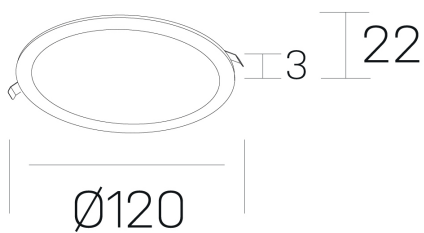

#### DETALLES GENERALES

INSTALACIÓN	Recessed with Frame
COLOR EXT-INT	Negro
DIRECCIÓN DE LA LUZ	Fijo
INT-EXT ESTANQUEIDAD	IP43
MATERIAL	Aluminio
RESISTENCIA MECÁNICA	IK03
USO	Interior
GARANTÍA	5 años

#### DIMENSIONES GENERALES

DIMENSIÓN	Ø 120 mm
AGUJERO DE CORTE	Ø 108 mm
ALTURA	h 22 mm
DIMENSIONES DE EMBALAJE	N/D

\*Puede haber una reducción máx. del 15% en el dato de los acabados distintos al blanco.