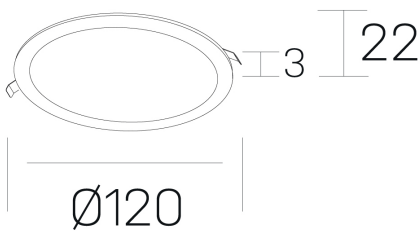

disc
K51702.01.RF.BK-BK.OP.ST.8.27.D1

DETALLES GENERALES

INSTALACIÓN	Recessed with Frame
COLOR EXT-INT	Negro
DIRECCIÓN DE LA LUZ	Fijo
INT-EXT ESTANQUEIDAD	IP43
MATERIAL	Aluminio
RESISTENCIA MECÁNICA	IK03
USO	Interior
GARANTÍA	5 años

DETALLES ELÉCTRICOS

FUENTE DE LUZ	LED
POTENCIA	8W
TEMPERATURA DE COLOR	2700K
FLUJO LUMÍNICO	470 Lm
EFICIENCIA LUMÍNICA	59 Lm/W
DIMABLE	1.10v
DRIVER	Remoto
CLASE DE SEGURIDAD	II
ÍNDICE DE REPRODUCCIÓN CROMÁTICA	CRI>80
TENSIÓN	220-240 V
FREQUENCY	50-60 Hz
CORRIENTE	350 mA
VIDA UTIL	50.000h

DIMENSIONES GENERALES

DIMENSIÓN	Ø 120 mm
AGUJERO DE CORTE	Ø 108 mm
ALTURA	h 22 mm
DIMENSIONES DE EMBALAJE	N/D

*Puede haber una reducción máx. del 15% en el dato de los acabados distintos al blanco.