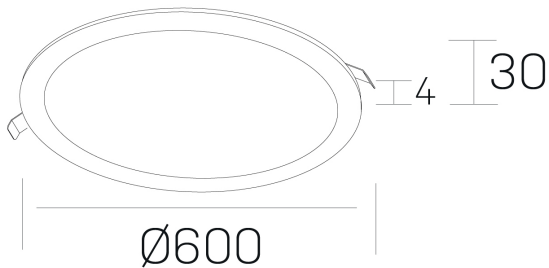

#### DETALLES GENERALES

INSTALACIÓN	Recessed with Frame
COLOR EXT-INT	Blanco
DIRECCIÓN DE LA LUZ	Fijo
INT-EXT ESTANQUEIDAD	IP43
MATERIAL	Aluminio
RESISTENCIA MECÁNICA	IK03
USO	Interior
GARANTÍA	5 años

#### DETALLES ELÉCTRICOS

FUENTE DE LUZ	LED
POTENCIA	56W
TEMPERATURA DE COLOR	4000K
FLUJO LUMÍNICO	4800 Lm
EFICIENCIA LUMÍNICA	88 Lm/W
DIMABLE	PUSH
DRIVER	Remoto
CLASE DE SEGURIDAD	II
ÍNDICE DE REPRODUCCIÓN CROMÁTICA	CRI>80
TENSIÓN	220-240 V
FREQUENCY	50-60 Hz
CORRIENTE	1400 mA
VIDA UTIL	50.000h

#### DIMENSIONES GENERALES

DIMENSIÓN	Ø 600 mm
AGUJERO DE CORTE	Ø 585 mm
ALTURA	h 30 mm
DIMENSIONES DE EMBALAJE	N/D

\*Puede haber una reducción máx. del 15% en el dato de los acabados distintos al blanco.