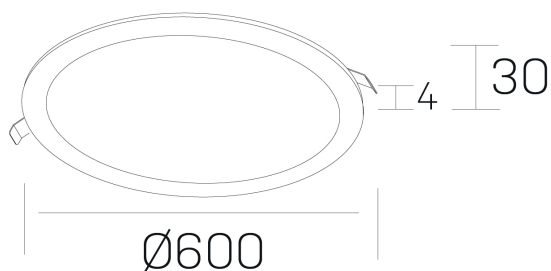

disc
K51702.07.RF.WH-WH.OP.ST.8.40.PU

DETALLES GENERALES

INSTALACIÓN	Recessed with Frame
COLOR EXT-INT	Blanco
DIRECCIÓN DE LA LUZ	Fijo
INT-EXT ESTANQUEIDAD	IP43
MATERIAL	Aluminio
RESISTENCIA MECÁNICA	IK03
USO	Interior
GARANTÍA	5 años

DETALLES ELÉCTRICOS

FUENTE DE LUZ	LED
POTENCIA	56W
TEMPERATURA DE COLOR	4000K
FLUJO LUMÍNICO	4800 Lm
EFICIENCIA LUMÍNICA	88 Lm/W
DIMABLE	PUSH
DRIVER	Remoto
CLASE DE SEGURIDAD	II
ÍNDICE DE REPRODUCCIÓN CROMÁTICA	CRI>80
TENSIÓN	220-240 V
CORRIENTE	1400 mA
VIDA UTIL	50.000h

DIMENSIONES GENERALES

DIMENSIÓN	Ø 600 mm
AGUJERO DE CORTE	Ø 585 mm
ALTURA	h 30 mm
DIMENSIONES DE EMBALAJE	N/D

*Puede haber una reducción máx. del 15% en el dato de los acabados distintos al blanco.