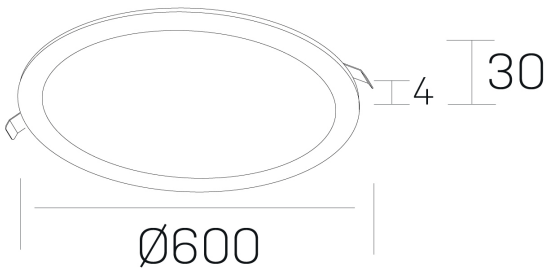

disc

K51702.07.RF.WH-WH.OP.ST.8.40.DA

DETALLES GENERALES

INSTALACIÓN	Recessed with Frame
COLOR EXT-INT	Blanco
DIRECCIÓN DE LA LUZ	Fijo
INT-EXT ESTANQUEIDAD	IP43
MATERIAL	Aluminio
RESISTENCIA MECÁNICA	IK03
USO	Interior
GARANTÍA	5 años

DETALLES ELÉCTRICOS

FUENTE DE LUZ	LED
POTENCIA	56W
TEMPERATURA DE COLOR	4000K
FLUJO LUMÍNICO	4800 Lm
EFICIENCIA LUMÍNICA	88 Lm/W
DIMABLE	DALI
DRIVER	Remoto
CLASE DE SEGURIDAD	II
ÍNDICE DE REPRODUCCIÓN CROMÁTICA	CRI>80
TENSIÓN	220-240 V
FREQUENCY	50-60 Hz
CORRIENTE	1400 mA
VIDA UTIL	50.000h

DIMENSIONES GENERALES

DIMENSIÓN	Ø 600 mm
AGUJERO DE CORTE	Ø 585 mm
ALTURA	h 30 mm
DIMENSIONES DE EMBALAJE	N/D

*Puede haber una reducción máx. del 15% en el dato de los acabados distintos al blanco.