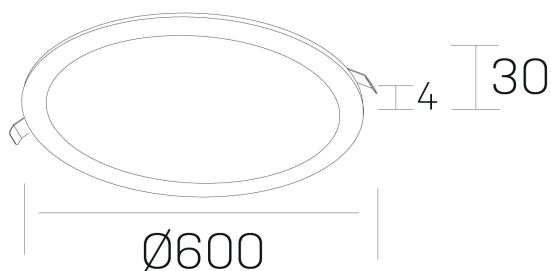

#### DETALLES GENERALES

INSTALACIÓN	Recessed with Frame
COLOR EXT-INT	Blanco
DIRECCIÓN DE LA LUZ	Fijo
INT-EXT ESTANQUEIDAD	IP43
MATERIAL	Aluminio
RESISTENCIA MECÁNICA	IK03
USO	Interior
GARANTÍA	5 años

#### DETALLES ELÉCTRICOS

FUENTE DE LUZ	LED
POTENCIA	56W
TEMPERATURA DE COLOR	4000K
FLUJO LUMÍNICO	4800 Lm
EFICIENCIA LUMÍNICA	88 Lm/W
DIMABLE	1.10v
DRIVER	Remoto
CLASE DE SEGURIDAD	II
ÍNDICE DE REPRODUCCIÓN CROMÁTICA	CRI>80
TENSIÓN	220-240 V
FREQUENCY	50-60 Hz
CORRIENTE	1400 mA
VIDA UTIL	50.000h

#### DIMENSIONES GENERALES

DIMENSIÓN	Ø 600 mm
AGUJERO DE CORTE	Ø 585 mm
ALTURA	h 30 mm
DIMENSIONES DE EMBALAJE	N/D

\*Puede haber una reducción máx. del 15% en el dato de los acabados distintos al blanco.