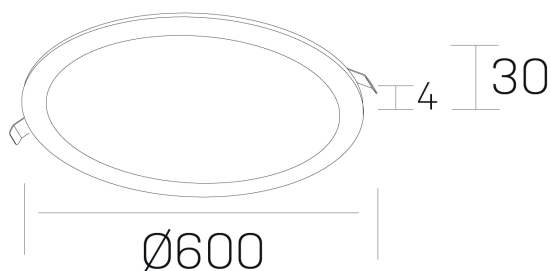

disc
K51702.07.RF.WH-WH.OP.ST.8.40

DETALLES GENERALES

INSTALACIÓN	Recessed with Frame
COLOR EXT-INT	Blanco
DIRECCIÓN DE LA LUZ	Fijo
INT-EXT ESTANQUEIDAD	IP43
MATERIAL	Aluminio
RESISTENCIA MECÁNICA	IK03
USO	Interior
GARANTÍA	5 años

DETALLES ELÉCTRICOS

FUENTE DE LUZ	LED
POTENCIA	56W
TEMPERATURA DE COLOR	4000K
FLUJO LUMÍNICO	4800 Lm
EFICIENCIA LUMÍNICA	88 Lm/W
DIMABLE	Sin regulación
DRIVER	Remoto
CLASE DE SEGURIDAD	II
ÍNDICE DE REPRODUCCIÓN CROMÁTICA	CRI>80
TENSIÓN	220-240 V
FREQUENCY	50-60 Hz
CORRIENTE	1400 mA
VIDA UTIL	50.000h

DIMENSIONES GENERALES

DIMENSIÓN	Ø 600 mm
AGUJERO DE CORTE	Ø 585 mm
ALTURA	h 30 mm
DIMENSIONES DE EMBALAJE	N/D

*Puede haber una reducción máx. del 15% en el dato de los acabados distintos al blanco.