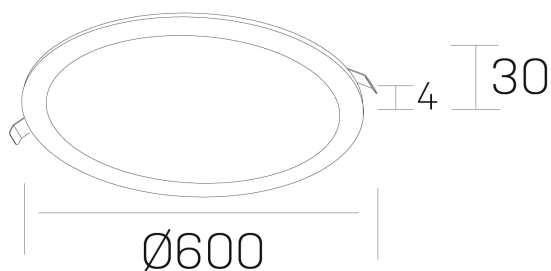

disc
K51702.07.RF.WH-WH.OP.ST.8.30

DETALLES GENERALES

INSTALACIÓN	Recessed with Frame
COLOR EXT-INT	Blanco
DIRECCIÓN DE LA LUZ	Fijo
INT-EXT ESTANQUEIDAD	IP43
MATERIAL	Aluminio
RESISTENCIA MECÁNICA	IK03
USO	Interior
GARANTÍA	5 años

DETALLES ELÉCTRICOS

FUENTE DE LUZ	LED
POTENCIA	56W
TEMPERATURA DE COLOR	3000K
FLUJO LUMÍNICO	4750 Lm
EFICIENCIA LUMÍNICA	87 Lm/W
DIMABLE	Sin regulación
DRIVER	Remoto
CLASE DE SEGURIDAD	II
ÍNDICE DE REPRODUCCIÓN CROMÁTICA	CRI>80
TENSIÓN	220-240 V
CORRIENTE	1400 mA
VIDA UTIL	50.000h

DIMENSIONES GENERALES

DIMENSIÓN	Ø 600 mm
AGUJERO DE CORTE	Ø 585 mm
ALTURA	h 30 mm
DIMENSIONES DE EMBALAJE	N/D

*Puede haber una reducción máx. del 15% en el dato de los acabados distintos al blanco.