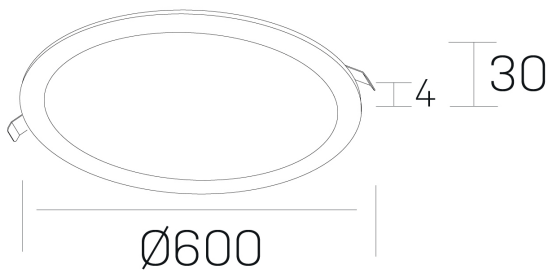

disc
K51702.07.RF.WH-WH.OP.ST.8.30

DETALLES GENERALES

INSTALACIÓN	Recessed with Frame
COLOR EXT-INT	Blanco
DIRECCIÓN DE LA LUZ	Fijo
INT-EXT ESTANQUEIDAD	IP43
MATERIAL	Aluminio
RESISTENCIA MECÁNICA	IK03
USO	Interior
GARANTÍA	5 años

DETALLES ELÉCTRICOS

FUENTE DE LUZ	LED
POTENCIA	56W
TEMPERATURA DE COLOR	3000K
FLUJO LUMÍNICO	4750 Lm
EFICIENCIA LUMÍNICA	87 Lm/W
DIMABLE	Sin regulación
DRIVER	Remoto
CLASE DE SEGURIDAD	II
ÍNDICE DE REPRODUCCIÓN CROMÁTICA	CRI>80
TENSIÓN	220-240 V
FREQUENCY	50-60 Hz
CORRIENTE	1400 mA
VIDA UTIL	50.000h

DIMENSIONES GENERALES

DIMENSIÓN	Ø 600 mm
AGUJERO DE CORTE	Ø 585 mm
ALTURA	h 30 mm
DIMENSIONES DE EMBALAJE	N/D

*Puede haber una reducción máx. del 15% en el dato de los acabados distintos al blanco.