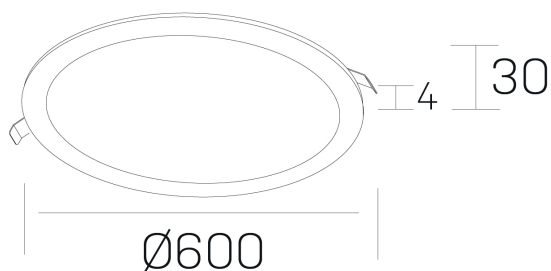

disc
K51702.07.RF.BK-BK.OP.ST.8.40.PU

DETALLES GENERALES

INSTALACIÓN	Recessed with Frame
COLOR EXT-INT	Negro
DIRECCIÓN DE LA LUZ	Fijo
INT-EXT ESTANQUEIDAD	IP43
MATERIAL	Aluminio
RESISTENCIA MECÁNICA	IK03
USO	Interior
GARANTÍA	5 años

DETALLES ELÉCTRICOS

FUENTE DE LUZ	LED
POTENCIA	56W
TEMPERATURA DE COLOR	4000K
FLUJO LUMÍNICO	4800 Lm
EFICIENCIA LUMÍNICA	88 Lm/W
DIMABLE	PUSH
DRIVER	Remoto
CLASE DE SEGURIDAD	II
ÍNDICE DE REPRODUCCIÓN CROMÁTICA	CRI>80
TENSIÓN	220-240 V
FREQUENCY	50-60 Hz
CORRIENTE	1400 mA
VIDA UTIL	50.000h

DIMENSIONES GENERALES

DIMENSIÓN	Ø 600 mm
AGUJERO DE CORTE	Ø 585 mm
ALTURA	h 30 mm
DIMENSIONES DE EMBALAJE	N/D

*Puede haber una reducción máx. del 15% en el dato de los acabados distintos al blanco.