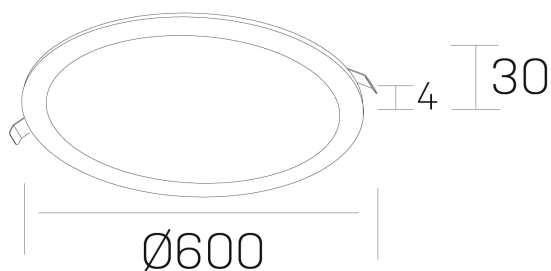

disc
K51702.07.RF.BK-BK.OP.ST.8.40.DA

DETALLES GENERALES

INSTALACIÓN	Recessed with Frame
COLOR EXT-INT	Negro
DIRECCIÓN DE LA LUZ	Fijo
INT-EXT ESTANQUEIDAD	IP43
MATERIAL	Aluminio
RESISTENCIA MECÁNICA	IK03
USO	Interior
GARANTÍA	5 años

DETALLES ELÉCTRICOS

FUENTE DE LUZ	LED
POTENCIA	56W
TEMPERATURA DE COLOR	4000K
FLUJO LUMÍNICO	4800 Lm
EFICIENCIA LUMÍNICA	88 Lm/W
DIMABLE	DALI
DRIVER	Remoto
CLASE DE SEGURIDAD	II
ÍNDICE DE REPRODUCCIÓN CROMÁTICA	CRI>80
TENSIÓN	220-240 V
CORRIENTE	1400 mA
VIDA UTIL	50.000h

DIMENSIONES GENERALES

DIMENSIÓN	Ø 600 mm
AGUJERO DE CORTE	Ø 585 mm
ALTURA	h 30 mm
DIMENSIONES DE EMBALAJE	N/D

*Puede haber una reducción máx. del 15% en el dato de los acabados distintos al blanco.