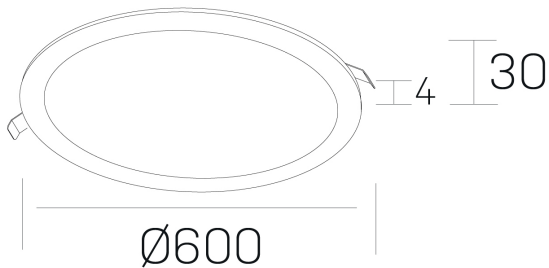

disc
K51702.07.RF.BK-BK.OP.ST.8.40.DA

DETALLES GENERALES

INSTALACIÓN	Recessed with Frame
COLOR EXT-INT	Negro
DIRECCIÓN DE LA LUZ	Fijo
INT-EXT ESTANQUEIDAD	IP43
MATERIAL	Aluminio
RESISTENCIA MECÁNICA	IK03
USO	Interior
GARANTÍA	5 años

DETALLES ELÉCTRICOS

FUENTE DE LUZ	LED
POTENCIA	56W
TEMPERATURA DE COLOR	4000K
FLUJO LUMÍNICO	4800 Lm
EFICIENCIA LUMÍNICA	88 Lm/W
DIMABLE	DALI
DRIVER	Remoto
CLASE DE SEGURIDAD	II
ÍNDICE DE REPRODUCCIÓN CROMÁTICA	CRI>80
TENSIÓN	220-240 V
FREQUENCY	50-60 Hz
CORRIENTE	1400 mA
VIDA UTIL	50.000h

DIMENSIONES GENERALES

DIMENSIÓN	Ø 600 mm
AGUJERO DE CORTE	Ø 585 mm
ALTURA	h 30 mm
DIMENSIONES DE EMBALAJE	N/D

*Puede haber una reducción máx. del 15% en el dato de los acabados distintos al blanco.