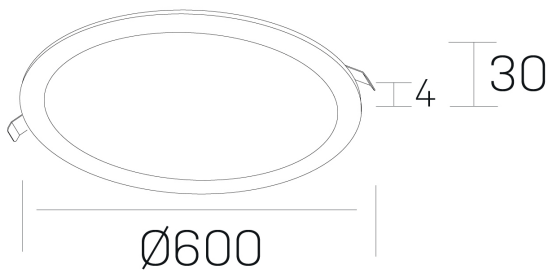

#### DETALLES GENERALES

INSTALACIÓN	Recessed with Frame
COLOR EXT-INT	Negro
DIRECCIÓN DE LA LUZ	Fijo
INT-EXT ESTANQUEIDAD	IP43
MATERIAL	Aluminio
RESISTENCIA MECÁNICA	IK03
USO	Interior
GARANTÍA	5 años

#### DETALLES ELÉCTRICOS

FUENTE DE LUZ	LED
POTENCIA	56W
TEMPERATURA DE COLOR	4000K
FLUJO LUMÍNICO	4800 Lm
EFICIENCIA LUMÍNICA	88 Lm/W
DIMABLE	1.10v
DRIVER	Remoto
CLASE DE SEGURIDAD	II
ÍNDICE DE REPRODUCCIÓN CROMÁTICA	CRI>80
TENSIÓN	220-240 V
FREQUENCY	50-60 Hz
CORRIENTE	1400 mA
VIDA UTIL	50.000h

#### DIMENSIONES GENERALES

DIMENSIÓN	Ø 600 mm
AGUJERO DE CORTE	Ø 585 mm
ALTURA	h 30 mm
DIMENSIONES DE EMBALAJE	N/D

\*Puede haber una reducción máx. del 15% en el dato de los acabados distintos al blanco.