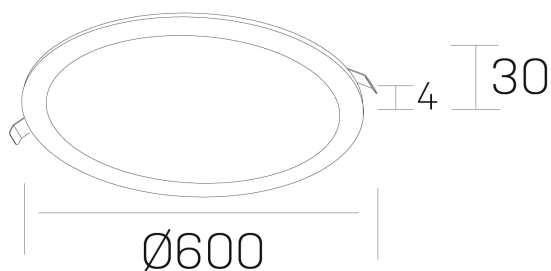

disc
K51702.07.RF.BK-BK.OP.ST.8.30.PU

DETALLES GENERALES

INSTALACIÓN	Recessed with Frame
COLOR EXT-INT	Negro
DIRECCIÓN DE LA LUZ	Fijo
INT-EXT ESTANQUEIDAD	IP43
MATERIAL	Aluminio
RESISTENCIA MECÁNICA	IK03
USO	Interior
GARANTÍA	5 años

DETALLES ELÉCTRICOS

FUENTE DE LUZ	LED
POTENCIA	56W
TEMPERATURA DE COLOR	3000K
FLUJO LUMÍNICO	4750 Lm
EFICIENCIA LUMÍNICA	87 Lm/W
DIMABLE	PUSH
DRIVER	Remoto
CLASE DE SEGURIDAD	II
ÍNDICE DE REPRODUCCIÓN CROMÁTICA	CRI>80
TENSIÓN	220-240 V
CORRIENTE	1400 mA
VIDA UTIL	50.000h

DIMENSIONES GENERALES

DIMENSIÓN	Ø 600 mm
AGUJERO DE CORTE	Ø 585 mm
ALTURA	h 30 mm
DIMENSIONES DE EMBALAJE	N/D

*Puede haber una reducción máx. del 15% en el dato de los acabados distintos al blanco.