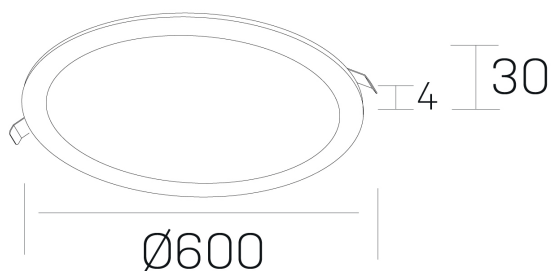

#### DETALLES GENERALES

INSTALACIÓN	Recessed with Frame
COLOR EXT-INT	Negro
DIRECCIÓN DE LA LUZ	Fijo
INT-EXT ESTANQUEIDAD	IP43
MATERIAL	Aluminio
RESISTENCIA MECÁNICA	IK03
USO	Interior
GARANTÍA	5 años

#### DETALLES ELÉCTRICOS

FUENTE DE LUZ	LED
POTENCIA	56W
TEMPERATURA DE COLOR	3000K
FLUJO LUMÍNICO	4750 Lm
EFICIENCIA LUMÍNICA	87 Lm/W
DIMABLE	PUSH
DRIVER	Remoto
CLASE DE SEGURIDAD	II
ÍNDICE DE REPRODUCCIÓN CROMÁTICA	CRI>80
TENSIÓN	220-240 V
FREQUENCY	50-60 Hz
CORRIENTE	1400 mA
VIDA UTIL	50.000h

#### DIMENSIONES GENERALES

DIMENSIÓN	Ø 600 mm
AGUJERO DE CORTE	Ø 585 mm
ALTURA	h 30 mm
DIMENSIONES DE EMBALAJE	N/D

\*Puede haber una reducción máx. del 15% en el dato de los acabados distintos al blanco.