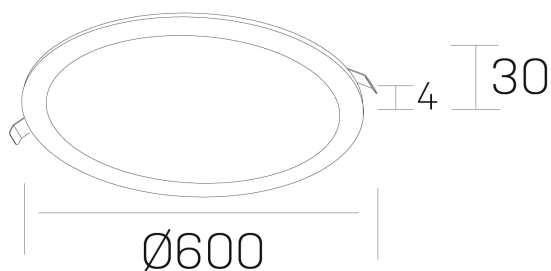

disc
K51702.07.RF.BK-BK.OP.ST.8.30.DA

DETALLES GENERALES

INSTALACIÓN	Recessed with Frame
COLOR EXT-INT	Negro
DIRECCIÓN DE LA LUZ	Fijo
INT-EXT ESTANQUEIDAD	IP43
MATERIAL	Aluminio
RESISTENCIA MECÁNICA	IK03
USO	Interior
GARANTÍA	5 años

DETALLES ELÉCTRICOS

FUENTE DE LUZ	LED
POTENCIA	56W
TEMPERATURA DE COLOR	3000K
FLUJO LUMÍNICO	4750 Lm
EFICIENCIA LUMÍNICA	87 Lm/W
DIMABLE	DALI
DRIVER	Remoto
CLASE DE SEGURIDAD	II
ÍNDICE DE REPRODUCCIÓN CROMÁTICA	CRI>80
TENSIÓN	220-240 V
FREQUENCY	50-60 Hz
CORRIENTE	1400 mA
VIDA UTIL	50.000h

DIMENSIONES GENERALES

DIMENSIÓN	Ø 600 mm
AGUJERO DE CORTE	Ø 585 mm
ALTURA	h 30 mm
DIMENSIONES DE EMBALAJE	N/D

*Puede haber una reducción máx. del 15% en el dato de los acabados distintos al blanco.