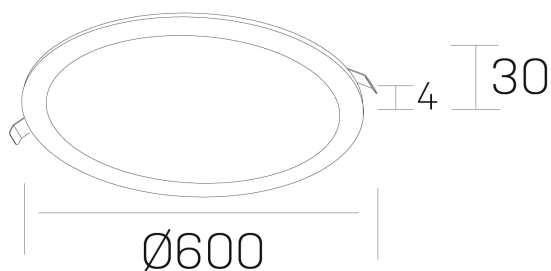

disc
K51702.07.RF.BK-BK.OP.ST.8.30.D1

DETALLES GENERALES

INSTALACIÓN	Recessed with Frame
COLOR EXT-INT	Negro
DIRECCIÓN DE LA LUZ	Fijo
INT-EXT ESTANQUEIDAD	IP43
MATERIAL	Aluminio
RESISTENCIA MECÁNICA	IK03
USO	Interior
GARANTÍA	5 años

DETALLES ELÉCTRICOS

FUENTE DE LUZ	LED
POTENCIA	56W
TEMPERATURA DE COLOR	3000K
FLUJO LUMÍNICO	4750 Lm
EFICIENCIA LUMÍNICA	87 Lm/W
DIMABLE	1.10v
DRIVER	Remoto
CLASE DE SEGURIDAD	II
ÍNDICE DE REPRODUCCIÓN CROMÁTICA	CRI>80
TENSIÓN	220-240 V
FREQUENCY	50-60 Hz
CORRIENTE	1400 mA
VIDA UTIL	50.000h

DIMENSIONES GENERALES

DIMENSIÓN	Ø 600 mm
AGUJERO DE CORTE	Ø 585 mm
ALTURA	h 30 mm
DIMENSIONES DE EMBALAJE	N/D

*Puede haber una reducción máx. del 15% en el dato de los acabados distintos al blanco.