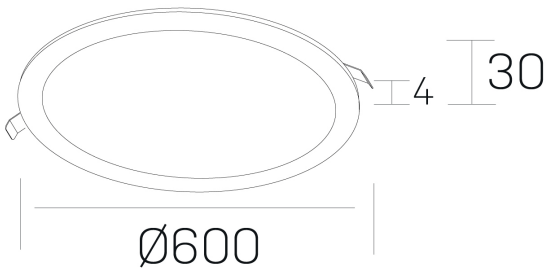

disc
K51702.07.RF.BK-BK.OP.ST.8.30

DETALLES GENERALES

INSTALACIÓN	Recessed with Frame
COLOR EXT-INT	Negro
DIRECCIÓN DE LA LUZ	Fijo
INT-EXT ESTANQUEIDAD	IP43
MATERIAL	Aluminio
RESISTENCIA MECÁNICA	IK03
USO	Interior
GARANTÍA	5 años

DETALLES ELÉCTRICOS

FUENTE DE LUZ	LED
POTENCIA	56W
TEMPERATURA DE COLOR	3000K
FLUJO LUMÍNICO	4750 Lm
EFICIENCIA LUMÍNICA	87 Lm/W
DIMABLE	Sin regulación
DRIVER	Remoto
CLASE DE SEGURIDAD	II
ÍNDICE DE REPRODUCCIÓN CROMÁTICA	CRI>80
TENSIÓN	220-240 V
FREQUENCY	50-60 Hz
CORRIENTE	1400 mA
VIDA UTIL	50.000h

DIMENSIONES GENERALES

DIMENSIÓN	Ø 600 mm
AGUJERO DE CORTE	Ø 585 mm
ALTURA	h 30 mm
DIMENSIONES DE EMBALAJE	N/D

*Puede haber una reducción máx. del 15% en el dato de los acabados distintos al blanco.