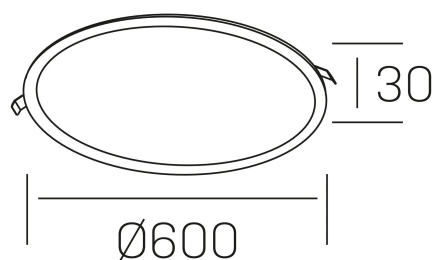

#### DETALLES GENERALES

INSTALACIÓN	Recessed with Frame
COLOR EXT-INT	Negro
DIRECCIÓN DE LA LUZ	Fijo
INT-EXT ESTANQUEIDAD	IP43
MATERIAL	Aluminio
RESISTENCIA MECÁNICA	IK03
USO	Interior
GARANTÍA	3 años

#### DETALLES ELÉCTRICOS

FUENTE DE LUZ	LED
POTENCIA	56W
TEMPERATURA DE COLOR	3000K
FLUJO LUMÍNICO	4750 Lm
EFICIENCIA LUMÍNICA	87 Lm/W
DIMABLE	Sin regulación
DRIVER	Remoto
CLASE DE SEGURIDAD	II
ÍNDICE DE REPRODUCCIÓN CROMÁTICA	CRI>80
TENSIÓN	220-240 V
FREQUENCY	50-60 Hz
CORRIENTE	1400 mA
VIDA UTIL	35.000h

#### DIMENSIONES GENERALES

DIMENSIÓN	Ø 600 mm
AGUJERO DE CORTE	Ø 585 mm
ALTURA	h 30 mm
DIMENSIONES DE EMBALAJE	635 × 615 × 45 mm
PESO NETO	2.5

\*Puede haber una reducción máx. del 15% en el dato de los acabados distintos al blanco.