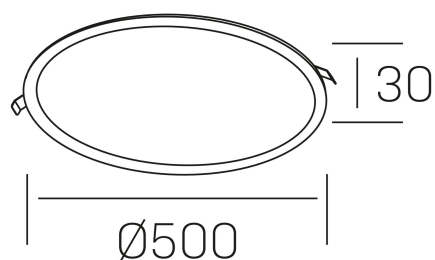

#### DETALLES GENERALES

INSTALACIÓN	Recessed with Frame
COLOR EXT-INT	Negro
DIRECCIÓN DE LA LUZ	Fijo
INT-EXT ESTANQUEIDAD	IP43
MATERIAL	Aluminio
RESISTENCIA MECÁNICA	IK03
USO	Interior
GARANTÍA	3 años

#### DETALLES ELÉCTRICOS

FUENTE DE LUZ	LED
POTENCIA	48W
TEMPERATURA DE COLOR	4000K
FLUJO LUMÍNICO	4150 Lm
EFICIENCIA LUMÍNICA	89 Lm/W
DIMABLE	PHASE CUT
DRIVER	Remoto
CLASE DE SEGURIDAD	II
ÍNDICE DE REPRODUCCIÓN CROMÁTICA	CRI>80
TENSIÓN	220-240 V
FREQUENCY	50-60 Hz
CORRIENTE	1200 mA
VIDA UTIL	35.000h

#### DIMENSIONES GENERALES

DIMENSIÓN	Ø 500 mm
AGUJERO DE CORTE	Ø 485 mm
ALTURA	h 30 mm
DIMENSIONES DE EMBALAJE	540 × 510 × 45 mm
PESO NETO	1.86

\*Puede haber una reducción máx. del 15% en el dato de los acabados distintos al blanco.