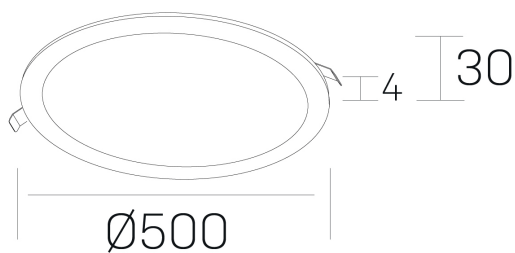

disc
K51702.06.RF.BK-BK.OP.ST.8.40.DA

DETALLES GENERALES

INSTALACIÓN	Recessed with Frame
COLOR EXT-INT	Negro
DIRECCIÓN DE LA LUZ	Fijo
INT-EXT ESTANQUEIDAD	IP43
MATERIAL	Aluminio
RESISTENCIA MECÁNICA	IK03
USO	Interior
GARANTÍA	5 años

DETALLES ELÉCTRICOS

FUENTE DE LUZ	LED
POTENCIA	48W
TEMPERATURA DE COLOR	4000K
FLUJO LUMÍNICO	4150 Lm
EFICIENCIA LUMÍNICA	89 Lm/W
DIMABLE	DALI
DRIVER	Remoto
CLASE DE SEGURIDAD	II
ÍNDICE DE REPRODUCCIÓN CROMÁTICA	CRI>80
TENSIÓN	220-240 V
FREQUENCY	50-60 Hz
CORRIENTE	1200 mA
VIDA UTIL	50.000h

DIMENSIONES GENERALES

DIMENSIÓN	Ø 500 mm
AGUJERO DE CORTE	Ø 485 mm
ALTURA	h 30 mm
DIMENSIONES DE EMBALAJE	N/D

*Puede haber una reducción máx. del 15% en el dato de los acabados distintos al blanco.