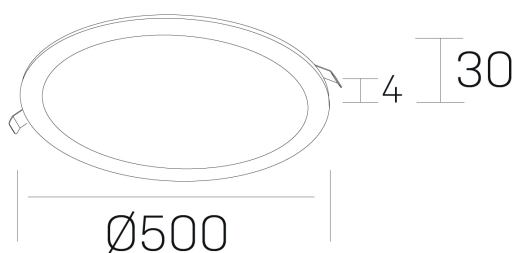

disc
K51702.06.RF.BK-BK.OP.ST.8.40.D1

DETALLES GENERALES

INSTALACIÓN	Recessed with Frame
COLOR EXT-INT	Negro
DIRECCIÓN DE LA LUZ	Fijo
INT-EXT ESTANQUEIDAD	IP43
MATERIAL	Aluminio
RESISTENCIA MECÁNICA	IK03
USO	Interior
GARANTÍA	5 años

DETALLES ELÉCTRICOS

FUENTE DE LUZ	LED
POTENCIA	48W
TEMPERATURA DE COLOR	4000K
FLUJO LUMÍNICO	4150 Lm
EFICIENCIA LUMÍNICA	89 Lm/W
DIMABLE	1.10v
DRIVER	Remoto
CLASE DE SEGURIDAD	II
ÍNDICE DE REPRODUCCIÓN CROMÁTICA	CRI>80
TENSIÓN	220-240 V
FREQUENCY	50-60 Hz
CORRIENTE	1200 mA
VIDA UTIL	50.000h

DIMENSIONES GENERALES

DIMENSIÓN	Ø 500 mm
AGUJERO DE CORTE	Ø 485 mm
ALTURA	h 30 mm
DIMENSIONES DE EMBALAJE	N/D

*Puede haber una reducción máx. del 15% en el dato de los acabados distintos al blanco.