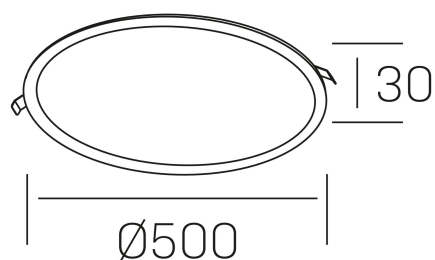

disc
K51702.06.RF.BK-BK.OP.ST.8.40.D1

DETALLES GENERALES

INSTALACIÓN	Recessed with Frame
COLOR EXT-INT	Negro
DIRECCIÓN DE LA LUZ	Fijo
INT-EXT ESTANQUEIDAD	IP43
MATERIAL	Aluminio
RESISTENCIA MECÁNICA	IK03
USO	Interior
GARANTÍA	3 años

DETALLES ELÉCTRICOS

FUENTE DE LUZ	LED
POTENCIA	48W
TEMPERATURA DE COLOR	4000K
FLUJO LUMÍNICO	4150 Lm
EFICIENCIA LUMÍNICA	89 Lm/W
DIMABLE	1.10v
DRIVER	Remoto
CLASE DE SEGURIDAD	II
ÍNDICE DE REPRODUCCIÓN CROMÁTICA	CRI>80
TENSIÓN	220-240 V
FREQUENCY	50-60 Hz
CORRIENTE	1200 mA
VIDA UTIL	35.000h

DIMENSIONES GENERALES

DIMENSIÓN	Ø 500 mm
AGUJERO DE CORTE	Ø 485 mm
ALTURA	h 30 mm
DIMENSIONES DE EMBALAJE	540 × 510 × 45 mm
PESO NETO	1.86

*Puede haber una reducción máx. del 15% en el dato de los acabados distintos al blanco.