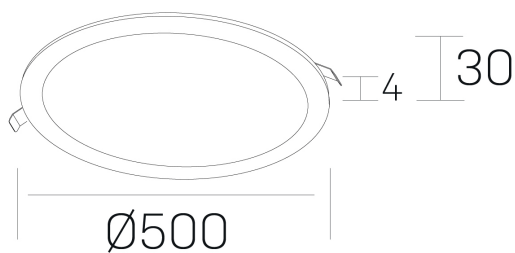

#### DETALLES GENERALES

INSTALACIÓN	Recessed with Frame
COLOR EXT-INT	Negro
DIRECCIÓN DE LA LUZ	Fijo
INT-EXT ESTANQUEIDAD	IP43
MATERIAL	Aluminio
RESISTENCIA MECÁNICA	IK03
USO	Interior
GARANTÍA	5 años

#### DETALLES ELÉCTRICOS

FUENTE DE LUZ	LED
POTENCIA	48W
TEMPERATURA DE COLOR	3000K
FLUJO LUMÍNICO	4100 Lm
EFICIENCIA LUMÍNICA	88 Lm/W
DIMABLE	PUSH
DRIVER	Remoto
CLASE DE SEGURIDAD	II
ÍNDICE DE REPRODUCCIÓN CROMÁTICA	CRI>80
TENSIÓN	220-240 V
FREQUENCY	50-60 Hz
CORRIENTE	1200 mA
VIDA UTIL	50.000h

#### DIMENSIONES GENERALES

DIMENSIÓN	Ø 500 mm
AGUJERO DE CORTE	Ø 485 mm
ALTURA	h 30 mm
DIMENSIONES DE EMBALAJE	N/D

\*Puede haber una reducción máx. del 15% en el dato de los acabados distintos al blanco.