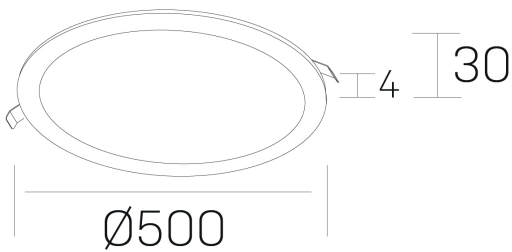

disc
K51702.06.RF.BK-BK.OP.ST.8.30.PC

DETALLES GENERALES

INSTALACIÓN	Recessed with Frame
COLOR EXT-INT	Negro
DIRECCIÓN DE LA LUZ	Fijo
INT-EXT ESTANQUEIDAD	IP43
MATERIAL	Aluminio
RESISTENCIA MECÁNICA	IK03
USO	Interior
GARANTÍA	5 años

DETALLES ELÉCTRICOS

FUENTE DE LUZ	LED
POTENCIA	48W
TEMPERATURA DE COLOR	3000K
FLUJO LUMÍNICO	4100 Lm
EFICIENCIA LUMÍNICA	88 Lm/W
DIMABLE	PHASE CUT
DRIVER	Remoto
CLASE DE SEGURIDAD	II
ÍNDICE DE REPRODUCCIÓN CROMÁTICA	CRI>80
TENSIÓN	220-240 V
FREQUENCY	50-60 Hz
CORRIENTE	1200 mA
VIDA UTIL	50.000h

DIMENSIONES GENERALES

DIMENSIÓN	Ø 500 mm
AGUJERO DE CORTE	Ø 485 mm
ALTURA	h 30 mm
DIMENSIONES DE EMBALAJE	N/D

*Puede haber una reducción máx. del 15% en el dato de los acabados distintos al blanco.