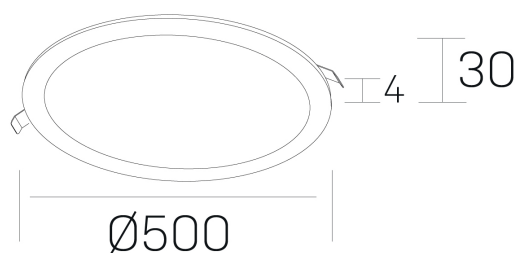

#### DETALLES GENERALES

INSTALACIÓN	Recessed with Frame
COLOR EXT-INT	Negro
DIRECCIÓN DE LA LUZ	Fijo
INT-EXT ESTANQUEIDAD	IP43
MATERIAL	Aluminio
RESISTENCIA MECÁNICA	IK03
USO	Interior
GARANTÍA	5 años

#### DETALLES ELÉCTRICOS

FUENTE DE LUZ	LED
POTENCIA	48W
TEMPERATURA DE COLOR	3000K
FLUJO LUMÍNICO	4100 Lm
EFICIENCIA LUMÍNICA	88 Lm/W
DIMABLE	DALI
DRIVER	Remoto
CLASE DE SEGURIDAD	II
ÍNDICE DE REPRODUCCIÓN CROMÁTICA	CRI>80
TENSIÓN	220-240 V
FREQUENCY	50-60 Hz
CORRIENTE	1200 mA
VIDA UTIL	50.000h

#### DIMENSIONES GENERALES

DIMENSIÓN	Ø 500 mm
AGUJERO DE CORTE	Ø 485 mm
ALTURA	h 30 mm
DIMENSIONES DE EMBALAJE	N/D

\*Puede haber una reducción máx. del 15% en el dato de los acabados distintos al blanco.