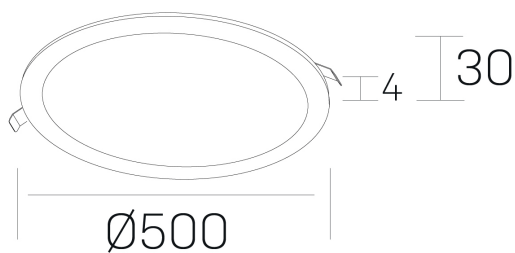

disc
K51702.06.RF.BK-BK.OP.ST.8.30.D1

DETALLES GENERALES

INSTALACIÓN	Recessed with Frame
COLOR EXT-INT	Negro
DIRECCIÓN DE LA LUZ	Fijo
INT-EXT ESTANQUEIDAD	IP43
MATERIAL	Aluminio
RESISTENCIA MECÁNICA	IK03
USO	Interior
GARANTÍA	5 años

DETALLES ELÉCTRICOS

FUENTE DE LUZ	LED
POTENCIA	48W
TEMPERATURA DE COLOR	3000K
FLUJO LUMÍNICO	4100 Lm
EFICIENCIA LUMÍNICA	88 Lm/W
DIMABLE	1.10v
DRIVER	Remoto
CLASE DE SEGURIDAD	II
ÍNDICE DE REPRODUCCIÓN CROMÁTICA	CRI>80
TENSIÓN	220-240 V
FREQUENCY	50-60 Hz
CORRIENTE	1200 mA
VIDA UTIL	50.000h

DIMENSIONES GENERALES

DIMENSIÓN	Ø 500 mm
AGUJERO DE CORTE	Ø 485 mm
ALTURA	h 30 mm
DIMENSIONES DE EMBALAJE	N/D

*Puede haber una reducción máx. del 15% en el dato de los acabados distintos al blanco.