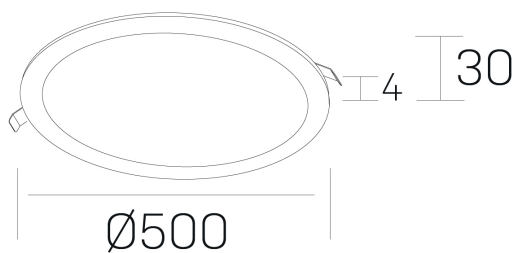

disc
K51702.06.RF.BK-BK.OP.ST.8.30

DETALLES GENERALES

INSTALACIÓN	Recessed with Frame
COLOR EXT-INT	Negro
DIRECCIÓN DE LA LUZ	Fijo
INT-EXT ESTANQUEIDAD	IP43
MATERIAL	Aluminio
RESISTENCIA MECÁNICA	IK03
USO	Interior
GARANTÍA	5 años

DETALLES ELÉCTRICOS

FUENTE DE LUZ	LED
POTENCIA	48W
TEMPERATURA DE COLOR	3000K
FLUJO LUMÍNICO	4100 Lm
EFICIENCIA LUMÍNICA	88 Lm/W
DIMABLE	Sin regulación
DRIVER	Remoto
CLASE DE SEGURIDAD	II
ÍNDICE DE REPRODUCCIÓN CROMÁTICA	CRI>80
TENSIÓN	220-240 V
CORRIENTE	1200 mA
VIDA UTIL	50.000h

DIMENSIONES GENERALES

DIMENSIÓN	Ø 500 mm
AGUJERO DE CORTE	Ø 485 mm
ALTURA	h 30 mm
DIMENSIONES DE EMBALAJE	N/D

*Puede haber una reducción máx. del 15% en el dato de los acabados distintos al blanco.