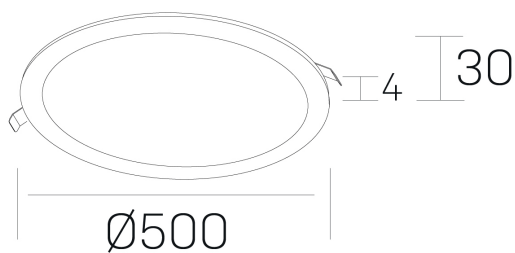

disc
K51702.06.RF.BK-BK.OP.ST.8.30

DETALLES GENERALES

INSTALACIÓN	Recessed with Frame
COLOR EXT-INT	Negro
DIRECCIÓN DE LA LUZ	Fijo
INT-EXT ESTANQUEIDAD	IP43
MATERIAL	Aluminio
RESISTENCIA MECÁNICA	IK03
USO	Interior
GARANTÍA	5 años

DETALLES ELÉCTRICOS

FUENTE DE LUZ	LED
POTENCIA	48W
TEMPERATURA DE COLOR	3000K
FLUJO LUMÍNICO	4100 Lm
EFICIENCIA LUMÍNICA	88 Lm/W
DIMABLE	Sin regulación
DRIVER	Remoto
CLASE DE SEGURIDAD	II
ÍNDICE DE REPRODUCCIÓN CROMÁTICA	CRI>80
TENSIÓN	220-240 V
FREQUENCY	50-60 Hz
CORRIENTE	1200 mA
VIDA UTIL	50.000h

DIMENSIONES GENERALES

DIMENSIÓN	Ø 500 mm
AGUJERO DE CORTE	Ø 485 mm
ALTURA	h 30 mm
DIMENSIONES DE EMBALAJE	N/D

*Puede haber una reducción máx. del 15% en el dato de los acabados distintos al blanco.