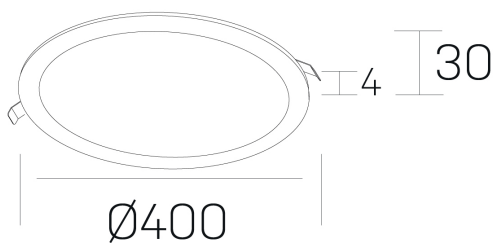

disc
K51702.05.RF.WH-WH.OP.ST.8.40.D1

DETALLES GENERALES

INSTALACIÓN	Recessed with Frame
COLOR EXT-INT	Blanco
DIRECCIÓN DE LA LUZ	Fijo
INT-EXT ESTANQUEIDAD	IP43
MATERIAL	Aluminio
RESISTENCIA MECÁNICA	IK03
USO	Interior
GARANTÍA	5 años

DETALLES ELÉCTRICOS

FUENTE DE LUZ	LED
POTENCIA	36W
TEMPERATURA DE COLOR	4000K
FLUJO LUMÍNICO	3400 Lm
EFICIENCIA LUMÍNICA	96 Lm/W
DIMABLE	1.10v
DRIVER	Remoto
CLASE DE SEGURIDAD	II
ÍNDICE DE REPRODUCCIÓN CROMÁTICA	CRI>80
TENSIÓN	220-240 V
FREQUENCY	50-60 Hz
CORRIENTE	900 mA
VIDA UTIL	50.000h

DIMENSIONES GENERALES

DIMENSIÓN	Ø 400 mm
AGUJERO DE CORTE	Ø 385 mm
ALTURA	h 30 mm
DIMENSIONES DE EMBALAJE	N/D

*Puede haber una reducción máx. del 15% en el dato de los acabados distintos al blanco.