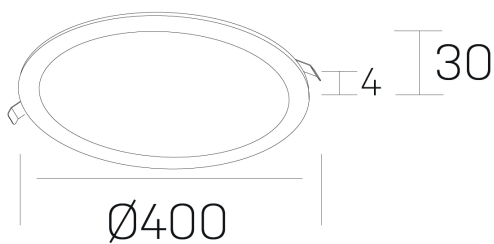

#### DETALLES GENERALES

INSTALACIÓN	Recessed with Frame
COLOR EXT-INT	Blanco
DIRECCIÓN DE LA LUZ	Fijo
INT-EXT ESTANQUEIDAD	IP43
MATERIAL	Aluminio
RESISTENCIA MECÁNICA	IK03
USO	Interior
GARANTÍA	5 años

#### DETALLES ELÉCTRICOS

FUENTE DE LUZ	LED
POTENCIA	36W
TEMPERATURA DE COLOR	3000K
FLUJO LUMÍNICO	3350 Lm
EFICIENCIA LUMÍNICA	95 Lm/W
DIMABLE	PUSH
DRIVER	Remoto
CLASE DE SEGURIDAD	II
ÍNDICE DE REPRODUCCIÓN CROMÁTICA	CRI>80
TENSIÓN	220-240 V
FREQUENCY	50-60 Hz
CORRIENTE	900 mA
VIDA UTIL	50.000h

#### DIMENSIONES GENERALES

DIMENSIÓN	Ø 400 mm
AGUJERO DE CORTE	Ø 385 mm
ALTURA	h 30 mm
DIMENSIONES DE EMBALAJE	N/D

\*Puede haber una reducción máx. del 15% en el dato de los acabados distintos al blanco.