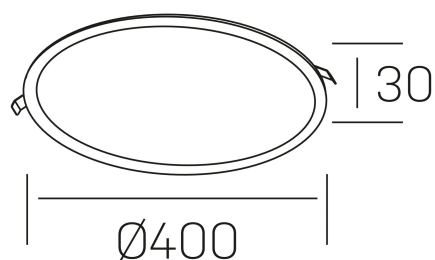

disc

K51702.05.RF.WH-WH.OP.ST.8.30.DA

DETALLES GENERALES

INSTALACIÓN	Recessed with Frame
COLOR EXT-INT	Blanco
DIRECCIÓN DE LA LUZ	Fijo
INT-EXT ESTANQUEIDAD	IP43
MATERIAL	Aluminio
RESISTENCIA MECÁNICA	IK03
USO	Interior
GARANTÍA	3 años

DETALLES ELÉCTRICOS

FUENTE DE LUZ	LED
POTENCIA	36W
TEMPERATURA DE COLOR	3000K
FLUJO LUMÍNICO	3350 Lm
EFICIENCIA LUMÍNICA	95 Lm/W
DIMABLE	DALI
DRIVER	Remoto
CLASE DE SEGURIDAD	II
ÍNDICE DE REPRODUCCIÓN CROMÁTICA	CRI>80
TENSIÓN	220-240 V
FREQUENCY	50-60 Hz
CORRIENTE	900 mA
VIDA UTIL	35.000h

DIMENSIONES GENERALES

DIMENSIÓN	Ø 400 mm
AGUJERO DE CORTE	Ø 385 mm
ALTURA	h 30 mm
DIMENSIONES DE EMBALAJE	420 x 410 x 45 mm
PESO NETO	1.22

*Puede haber una reducción máx. del 15% en el dato de los acabados distintos al blanco.