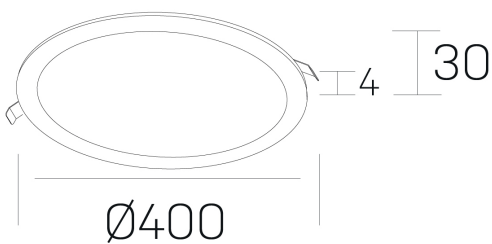

disc
K51702.05.RF.BK-BK.OP.ST.8.40.D1

DETALLES GENERALES

INSTALACIÓN	Recessed with Frame
COLOR EXT-INT	Negro
DIRECCIÓN DE LA LUZ	Fijo
INT-EXT ESTANQUEIDAD	IP43
MATERIAL	Aluminio
RESISTENCIA MECÁNICA	IK03
USO	Interior
GARANTÍA	5 años

DETALLES ELÉCTRICOS

FUENTE DE LUZ	LED
POTENCIA	36W
TEMPERATURA DE COLOR	4000K
FLUJO LUMÍNICO	3400 Lm
EFICIENCIA LUMÍNICA	96 Lm/W
DIMABLE	1.10v
DRIVER	Remoto
CLASE DE SEGURIDAD	II
ÍNDICE DE REPRODUCCIÓN CROMÁTICA	CRI>80
TENSIÓN	220-240 V
FREQUENCY	50-60 Hz
CORRIENTE	900 mA
VIDA UTIL	50.000h

DIMENSIONES GENERALES

DIMENSIÓN	Ø 400 mm
AGUJERO DE CORTE	Ø 385 mm
ALTURA	h 30 mm
DIMENSIONES DE EMBALAJE	N/D

*Puede haber una reducción máx. del 15% en el dato de los acabados distintos al blanco.