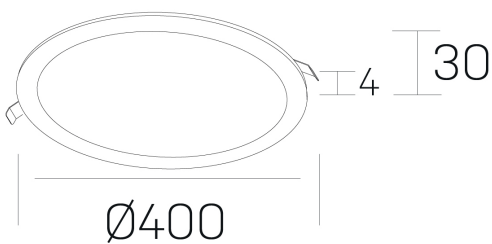

#### DETALLES GENERALES

INSTALACIÓN	Recessed with Frame
COLOR EXT-INT	Negro
DIRECCIÓN DE LA LUZ	Fijo
INT-EXT ESTANQUEIDAD	IP43
MATERIAL	Aluminio
RESISTENCIA MECÁNICA	IK03
USO	Interior
GARANTÍA	5 años

#### DETALLES ELÉCTRICOS

FUENTE DE LUZ	LED
POTENCIA	36W
TEMPERATURA DE COLOR	3000K
FLUJO LUMÍNICO	3350 Lm
EFICIENCIA LUMÍNICA	95 Lm/W
DIMABLE	1.10v
DRIVER	Remoto
CLASE DE SEGURIDAD	II
ÍNDICE DE REPRODUCCIÓN CROMÁTICA	CRI>80
TENSIÓN	220-240 V
FREQUENCY	50-60 Hz
CORRIENTE	900 mA
VIDA UTIL	50.000h

#### DIMENSIONES GENERALES

DIMENSIÓN	Ø 400 mm
AGUJERO DE CORTE	Ø 385 mm
ALTURA	h 30 mm
DIMENSIONES DE EMBALAJE	N/D

\*Puede haber una reducción máx. del 15% en el dato de los acabados distintos al blanco.