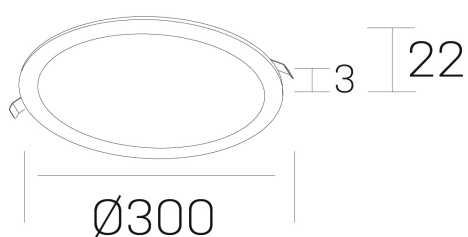

disc

K51702.04.RF.WH-WH.OP.ST.8.40.DA

DETALLES GENERALES

INSTALACIÓN	Recessed with Frame
COLOR EXT-INT	Blanco
DIRECCIÓN DE LA LUZ	Fijo
INT-EXT ESTANQUEIDAD	IP43
MATERIAL	Aluminio
RESISTENCIA MECÁNICA	IK03
USO	Interior
GARANTÍA	5 años

DETALLES ELÉCTRICOS

FUENTE DE LUZ	LED
POTENCIA	24W
TEMPERATURA DE COLOR	4000K
FLUJO LUMÍNICO	2350 Lm
EFICIENCIA LUMÍNICA	100 Lm/W
DIMABLE	DALI
DRIVER	Remoto
CLASE DE SEGURIDAD	II
ÍNDICE DE REPRODUCCIÓN CROMÁTICA	CRI>80
TENSIÓN	220-240 V
FREQUENCY	50-60 Hz
CORRIENTE	600 mA
VIDA UTIL	50.000h

DIMENSIONES GENERALES

DIMENSIÓN	Ø 300 mm
AGUJERO DE CORTE	Ø 285 mm
ALTURA	h 22 mm
DIMENSIONES DE EMBALAJE	N/D

*Puede haber una reducción máx. del 15% en el dato de los acabados distintos al blanco.