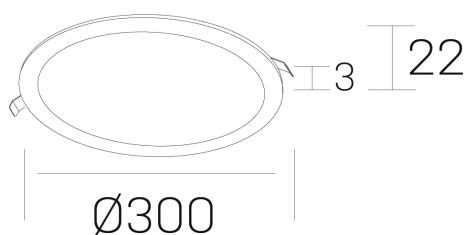

disc

K51702.04.RF.WH-WH.OP.ST.8.40.D1

DETALLES GENERALES

INSTALACIÓN	Recessed with Frame
COLOR EXT-INT	Blanco
DIRECCIÓN DE LA LUZ	Fijo
INT-EXT ESTANQUEIDAD	IP43
MATERIAL	Aluminio
RESISTENCIA MECÁNICA	IK03
USO	Interior
GARANTÍA	5 años

DETALLES ELÉCTRICOS

FUENTE DE LUZ	LED
POTENCIA	24W
TEMPERATURA DE COLOR	4000K
FLUJO LUMÍNICO	2350 Lm
EFICIENCIA LUMÍNICA	100 Lm/W
DIMABLE	1.10v
DRIVER	Remoto
CLASE DE SEGURIDAD	II
ÍNDICE DE REPRODUCCIÓN CROMÁTICA	CRI>80
TENSIÓN	220-240 V
CORRIENTE	600 mA
VIDA UTIL	50.000h

DIMENSIONES GENERALES

DIMENSIÓN	Ø 300 mm
AGUJERO DE CORTE	Ø 285 mm
ALTURA	h 22 mm
DIMENSIONES DE EMBALAJE	N/D

*Puede haber una reducción máx. del 15% en el dato de los acabados distintos al blanco.