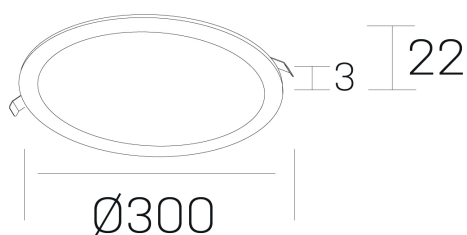

disc

K51702.04.RF.WH-WH.OP.ST.8.40.D1

DETALLES GENERALES

INSTALACIÓN	Recessed with Frame
COLOR EXT-INT	Blanco
DIRECCIÓN DE LA LUZ	Fijo
INT-EXT ESTANQUEIDAD	IP43
MATERIAL	Aluminio
RESISTENCIA MECÁNICA	IK03
USO	Interior
GARANTÍA	5 años

DETALLES ELÉCTRICOS

FUENTE DE LUZ	LED
POTENCIA	24W
TEMPERATURA DE COLOR	4000K
FLUJO LUMÍNICO	2350 Lm
EFICIENCIA LUMÍNICA	100 Lm/W
DIMABLE	1.10v
DRIVER	Remoto
CLASE DE SEGURIDAD	II
ÍNDICE DE REPRODUCCIÓN CROMÁTICA	CRI>80
TENSIÓN	220-240 V
FREQUENCY	50-60 Hz
CORRIENTE	600 mA
VIDA UTIL	50.000h

DIMENSIONES GENERALES

DIMENSIÓN	Ø 300 mm
AGUJERO DE CORTE	Ø 285 mm
ALTURA	h 22 mm
DIMENSIONES DE EMBALAJE	N/D

*Puede haber una reducción máx. del 15% en el dato de los acabados distintos al blanco.