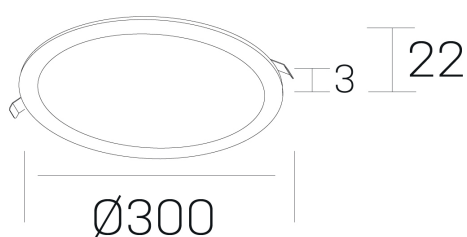

disc
K51702.04.RF.WH-WH.OP.ST.8.40

DETALLES GENERALES

INSTALACIÓN	Recessed with Frame
COLOR EXT-INT	Blanco
DIRECCIÓN DE LA LUZ	Fijo
INT-EXT ESTANQUEIDAD	IP43
MATERIAL	Aluminio
RESISTENCIA MECÁNICA	IK03
USO	Interior
GARANTÍA	5 años

DETALLES ELÉCTRICOS

FUENTE DE LUZ	LED
POTENCIA	24W
TEMPERATURA DE COLOR	4000K
FLUJO LUMÍNICO	2350 Lm
EFICIENCIA LUMÍNICA	100 Lm/W
DIMABLE	Sin regulación
DRIVER	Remoto
CLASE DE SEGURIDAD	II
ÍNDICE DE REPRODUCCIÓN CROMÁTICA	CRI>80
TENSIÓN	220-240 V
FREQUENCY	50-60 Hz
CORRIENTE	600 mA
VIDA UTIL	50.000h

DIMENSIONES GENERALES

DIMENSIÓN	Ø 300 mm
AGUJERO DE CORTE	Ø 285 mm
ALTURA	h 22 mm
DIMENSIONES DE EMBALAJE	N/D

*Puede haber una reducción máx. del 15% en el dato de los acabados distintos al blanco.