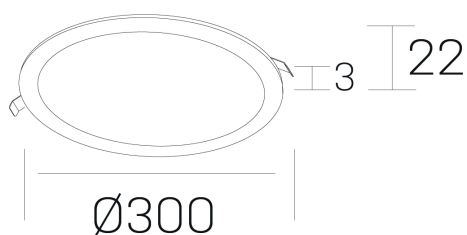

disc
K51702.04.RF.WH-WH.OP.ST.8.30.PC

DETALLES GENERALES

INSTALACIÓN	Recessed with Frame
COLOR EXT-INT	Blanco
DIRECCIÓN DE LA LUZ	Fijo
INT-EXT ESTANQUEIDAD	IP43
MATERIAL	Aluminio
RESISTENCIA MECÁNICA	IK03
USO	Interior
GARANTÍA	5 años

DETALLES ELÉCTRICOS

FUENTE DE LUZ	LED
POTENCIA	24W
TEMPERATURA DE COLOR	3000K
FLUJO LUMÍNICO	2300 Lm
EFICIENCIA LUMÍNICA	98 Lm/W
DIMABLE	PHASE CUT
DRIVER	Remoto
CLASE DE SEGURIDAD	II
ÍNDICE DE REPRODUCCIÓN CROMÁTICA	CRI>80
TENSIÓN	220-240 V
FREQUENCY	50-60 Hz
CORRIENTE	600 mA
VIDA UTIL	50.000h

DIMENSIONES GENERALES

DIMENSIÓN	Ø 300 mm
AGUJERO DE CORTE	Ø 285 mm
ALTURA	h 22 mm
DIMENSIONES DE EMBALAJE	N/D

*Puede haber una reducción máx. del 15% en el dato de los acabados distintos al blanco.