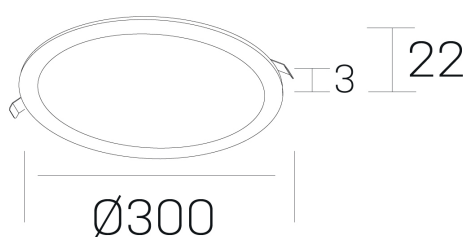

#### DETALLES GENERALES

INSTALACIÓN	Recessed with Frame
COLOR EXT-INT	Blanco
DIRECCIÓN DE LA LUZ	Fijo
INT-EXT ESTANQUEIDAD	IP43
MATERIAL	Aluminio
RESISTENCIA MECÁNICA	IK03
USO	Interior
GARANTÍA	5 años

#### DETALLES ELÉCTRICOS

FUENTE DE LUZ	LED
POTENCIA	24W
TEMPERATURA DE COLOR	3000K
FLUJO LUMÍNICO	2300 Lm
EFICIENCIA LUMÍNICA	98 Lm/W
DIMABLE	1.10v
DRIVER	Remoto
CLASE DE SEGURIDAD	II
ÍNDICE DE REPRODUCCIÓN CROMÁTICA	CRI>80
TENSIÓN	220-240 V
CORRIENTE	600 mA
VIDA UTIL	50.000h

#### DIMENSIONES GENERALES

DIMENSIÓN	Ø 300 mm
AGUJERO DE CORTE	Ø 285 mm
ALTURA	h 22 mm
DIMENSIONES DE EMBALAJE	N/D

\*Puede haber una reducción máx. del 15% en el dato de los acabados distintos al blanco.