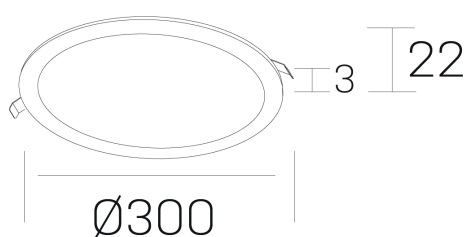

disc
K51702.04.RF.WH-WH.OP.ST.8.30

DETALLES GENERALES

INSTALACIÓN	Recessed with Frame
COLOR EXT-INT	Blanco
DIRECCIÓN DE LA LUZ	Fijo
INT-EXT ESTANQUEIDAD	IP43
MATERIAL	Aluminio
RESISTENCIA MECÁNICA	IK03
USO	Interior
GARANTÍA	5 años

DETALLES ELÉCTRICOS

FUENTE DE LUZ	LED
POTENCIA	24W
TEMPERATURA DE COLOR	3000K
FLUJO LUMÍNICO	2300 Lm
EFICIENCIA LUMÍNICA	98 Lm/W
DIMABLE	Sin regulación
DRIVER	Remoto
CLASE DE SEGURIDAD	II
ÍNDICE DE REPRODUCCIÓN CROMÁTICA	CRI>80
TENSIÓN	220-240 V
FREQUENCY	50-60 Hz
CORRIENTE	600 mA
VIDA UTIL	50.000h

DIMENSIONES GENERALES

DIMENSIÓN	Ø 300 mm
AGUJERO DE CORTE	Ø 285 mm
ALTURA	h 22 mm
DIMENSIONES DE EMBALAJE	N/D

*Puede haber una reducción máx. del 15% en el dato de los acabados distintos al blanco.